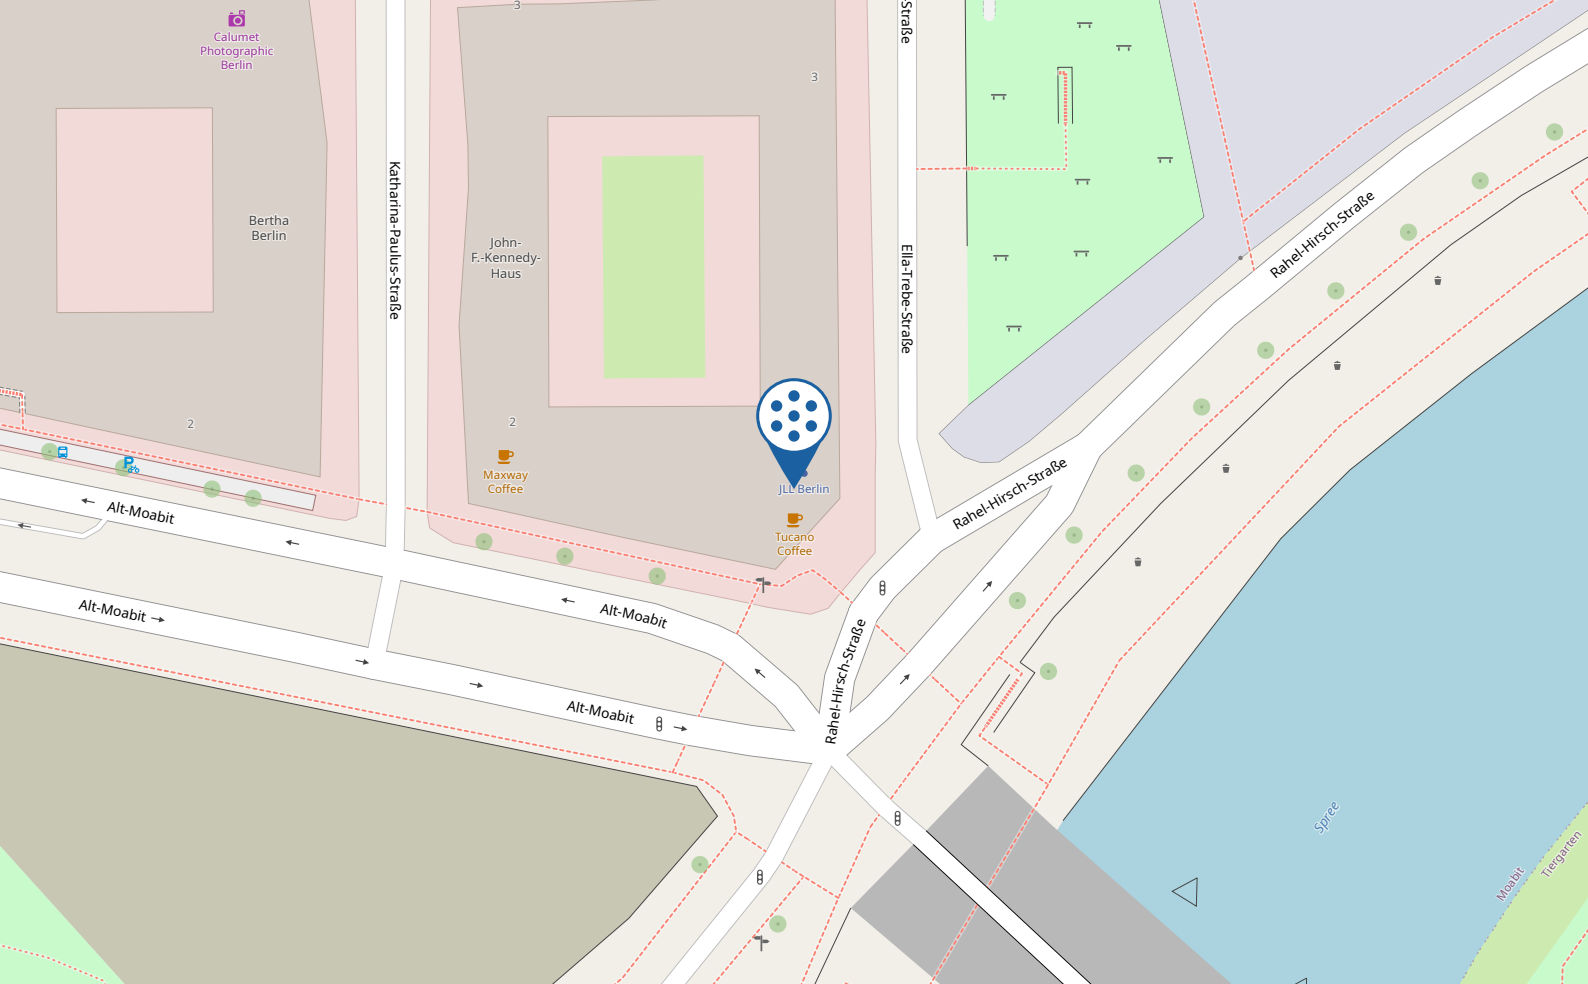

Adresse

Regus Business Center Am Kanzleramt
3. Obergeschoss
Rahel-Hirsch-Straße 10
10557 Berlin

Telefon: +49 (0) 30 - 59008 3500