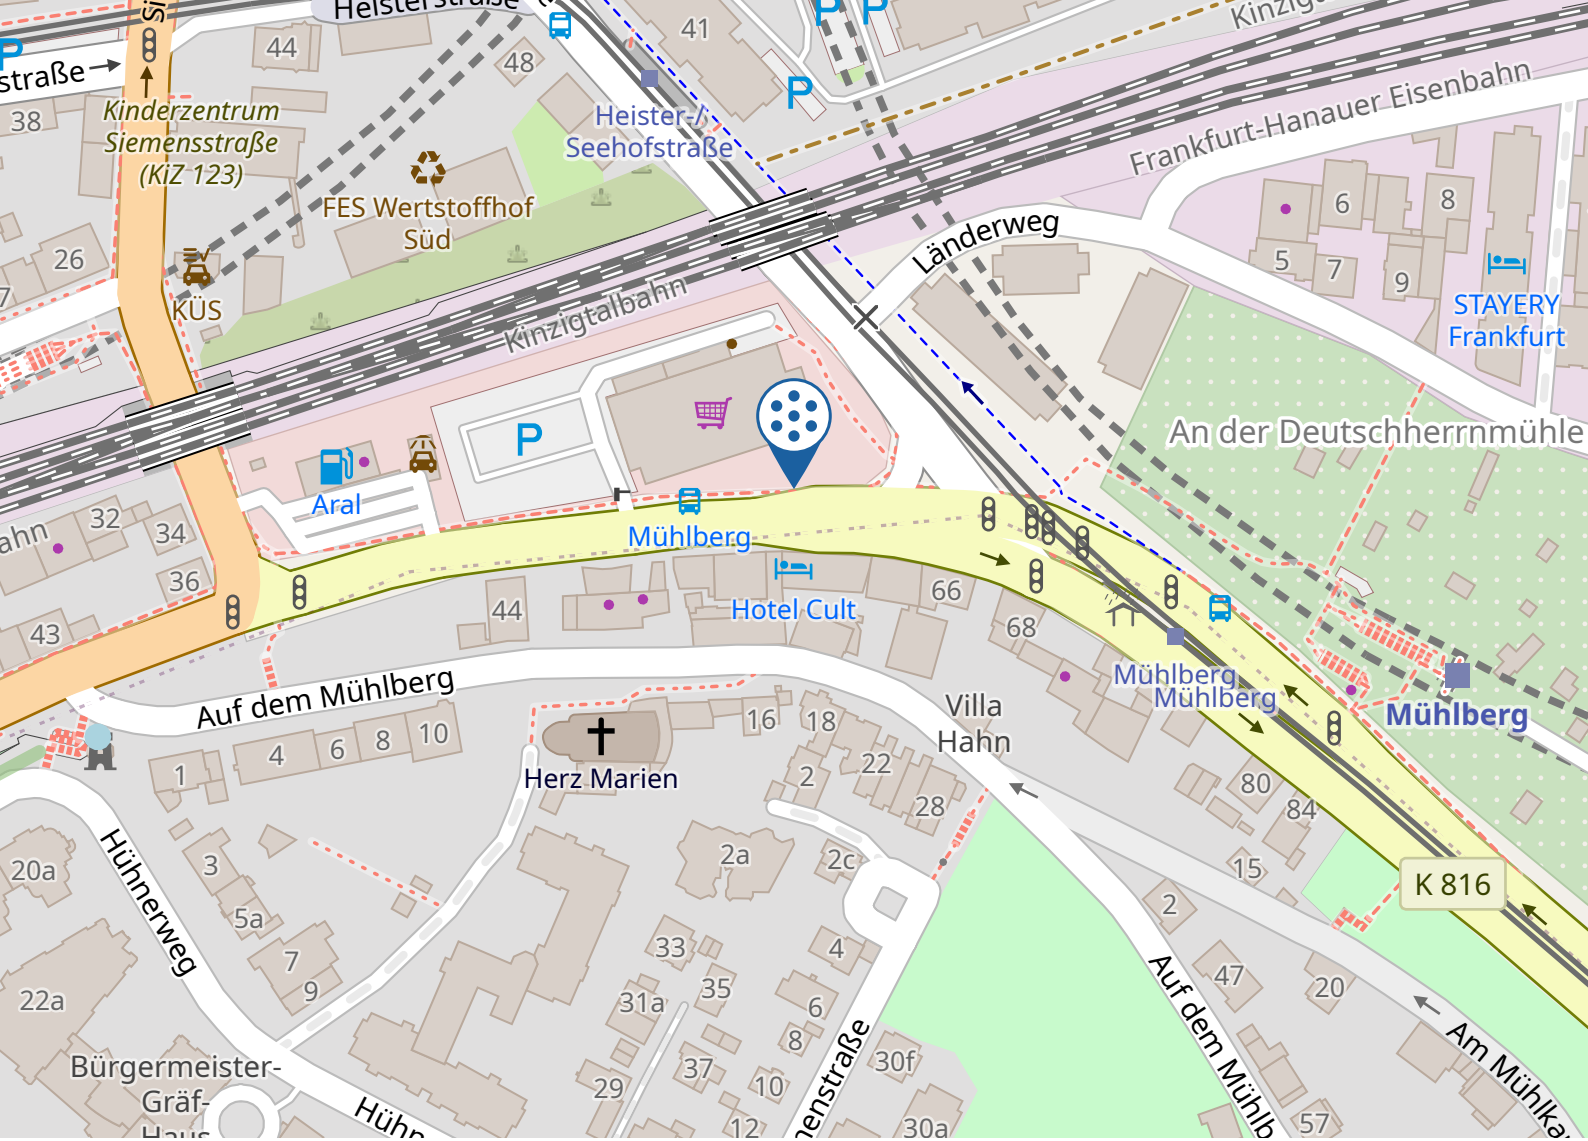

Adresse

Hotel Cult

Offenbacher Landstraße 56
60599 Frankfurt am Main

www.kitzmann.biz

Management-Institut Dr. A. Kitzmann Tel.: +49 251 20205-0 info@kitzmann.biz