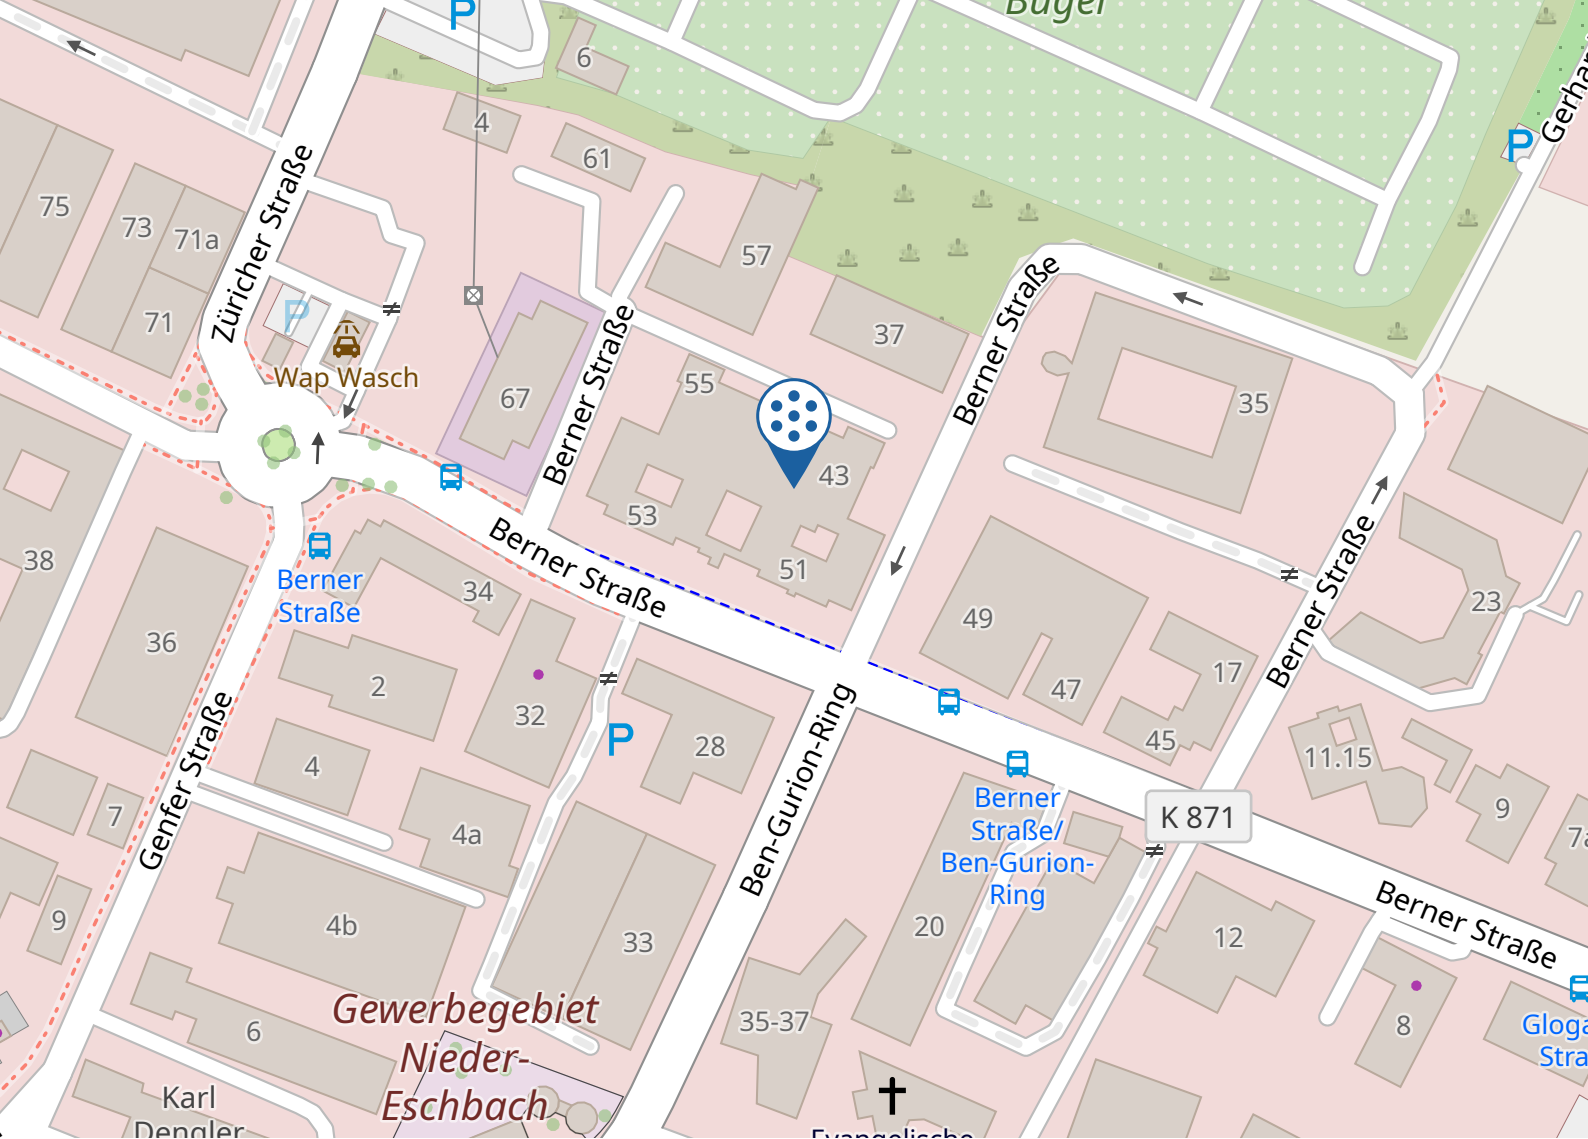

Management-Institut Dr. A. Kitzmann Tel.: +49 251 20205-0 info@kitzmann.biz

Adresse

EDC

Berner Straße 51
60437 Frankfurt am Main

Telefon: +49 69 78906-0

1. Mit dem Auto:

- **A5 - Aus Richtung Kassel:** A7 und A5 bis K824 nach Frankfurt am Main folgen, auf A661, Ausfahrt 5 Frankfurt am Main Nieder-Eschbach nehmen, von Züricher Str. bis Berner Str. 51 folgen
- **A66 - Aus Richtung Wiesbaden:** A66 und A5 bis K824 nach Frankfurt am Main folgen, auf A661, Ausfahrt 5 Frankfurt am Main Nieder-Eschbach nehmen, von Züricher Str. bis Berner Str. 51 folgen
- **A5 - Aus Richtung Frankfurter Kreuz:** A7 und A5 bis K824 nach Frankfurt am Main folgen, auf A661, Ausfahrt 5 Frankfurt am Main Nieder-Eschbach nehmen, von Züricher Str. bis Berner Str. 51 folgen
- Tiefgaragenparkplätze (Bitte telefonisch einen Tiefgaragen Parkplatz reservieren) Zufahrt über Berner Straße 43, rechts neben dem Gebäude.

2. Mit der U-Bahn:

- **U2 - ab Hauptwache:** in Richtung Gonzenheim (od. Nieder-Eschbach) Ausstieg: Bonames Mitte (ca.5 min. Fußweg) od. Ausstieg: Nieder-Eschbach (Bus 29: Ausstieg Berner Straße)

EDC-BUSINESS COMPUTING GMBH