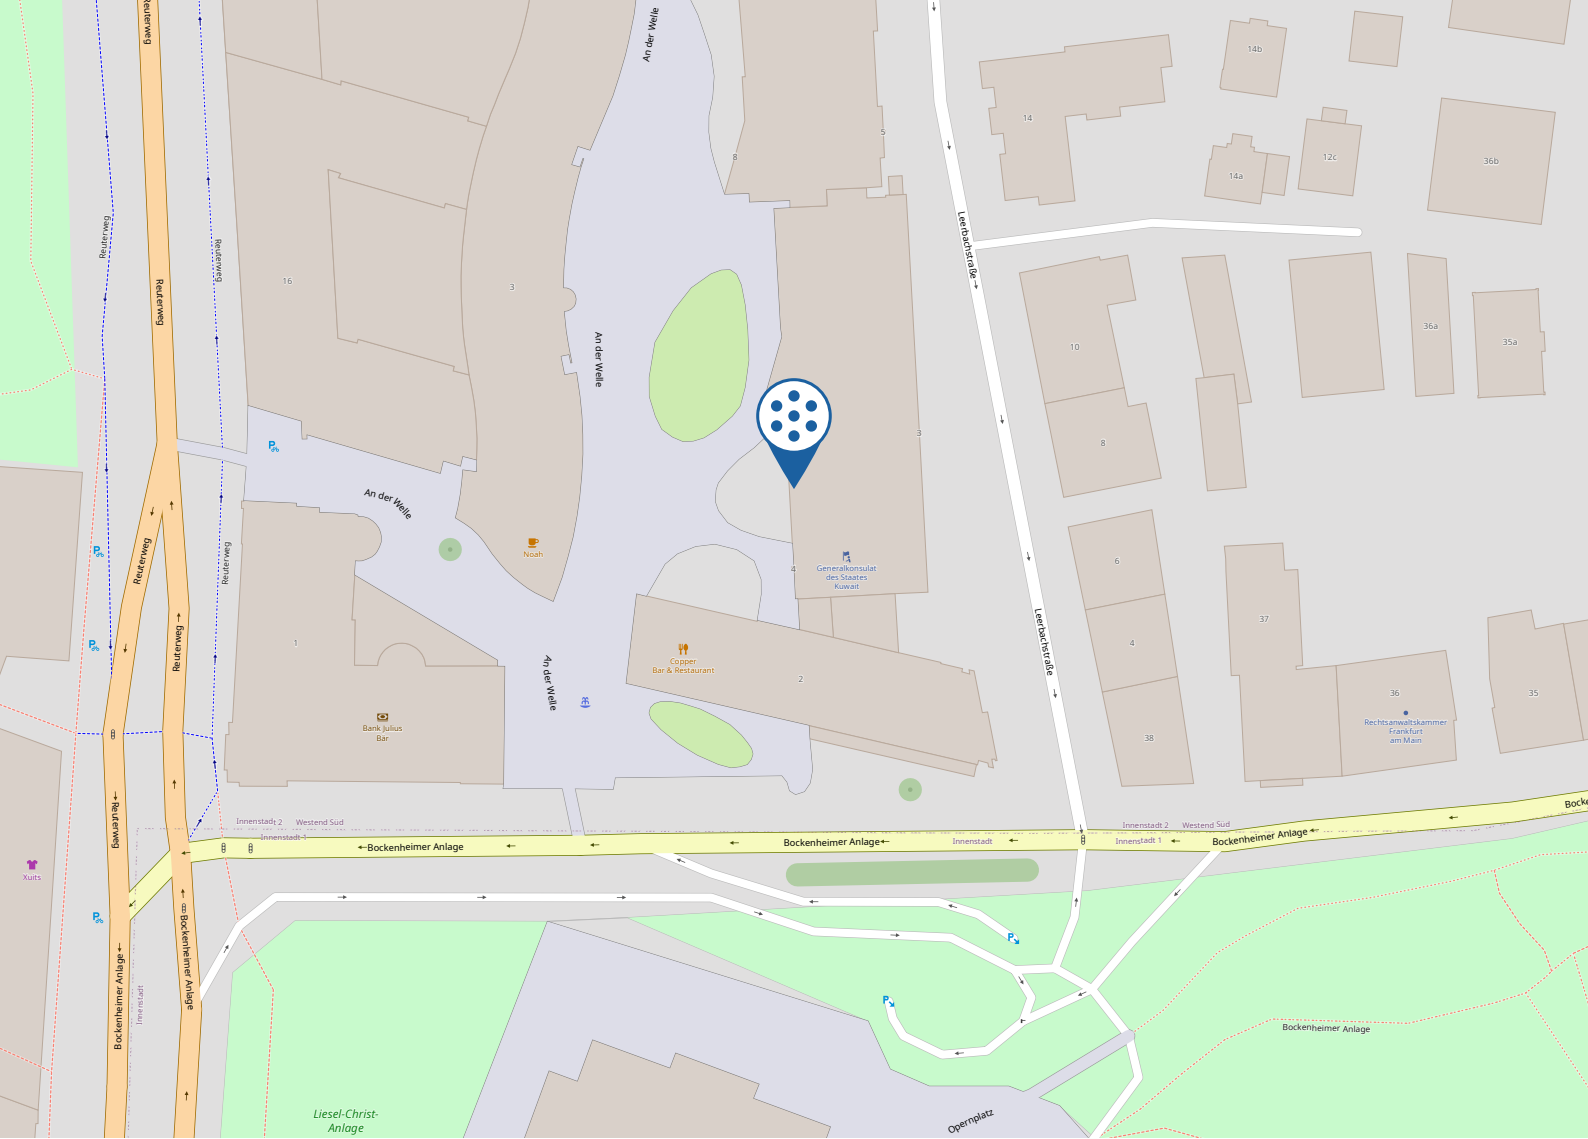

Adresse

Regus Business Center Alte Oper
1. Obergeschoss
An der Welle 4
60322 Frankfurt am Main

Telefon: +49 (0) 69 75937000