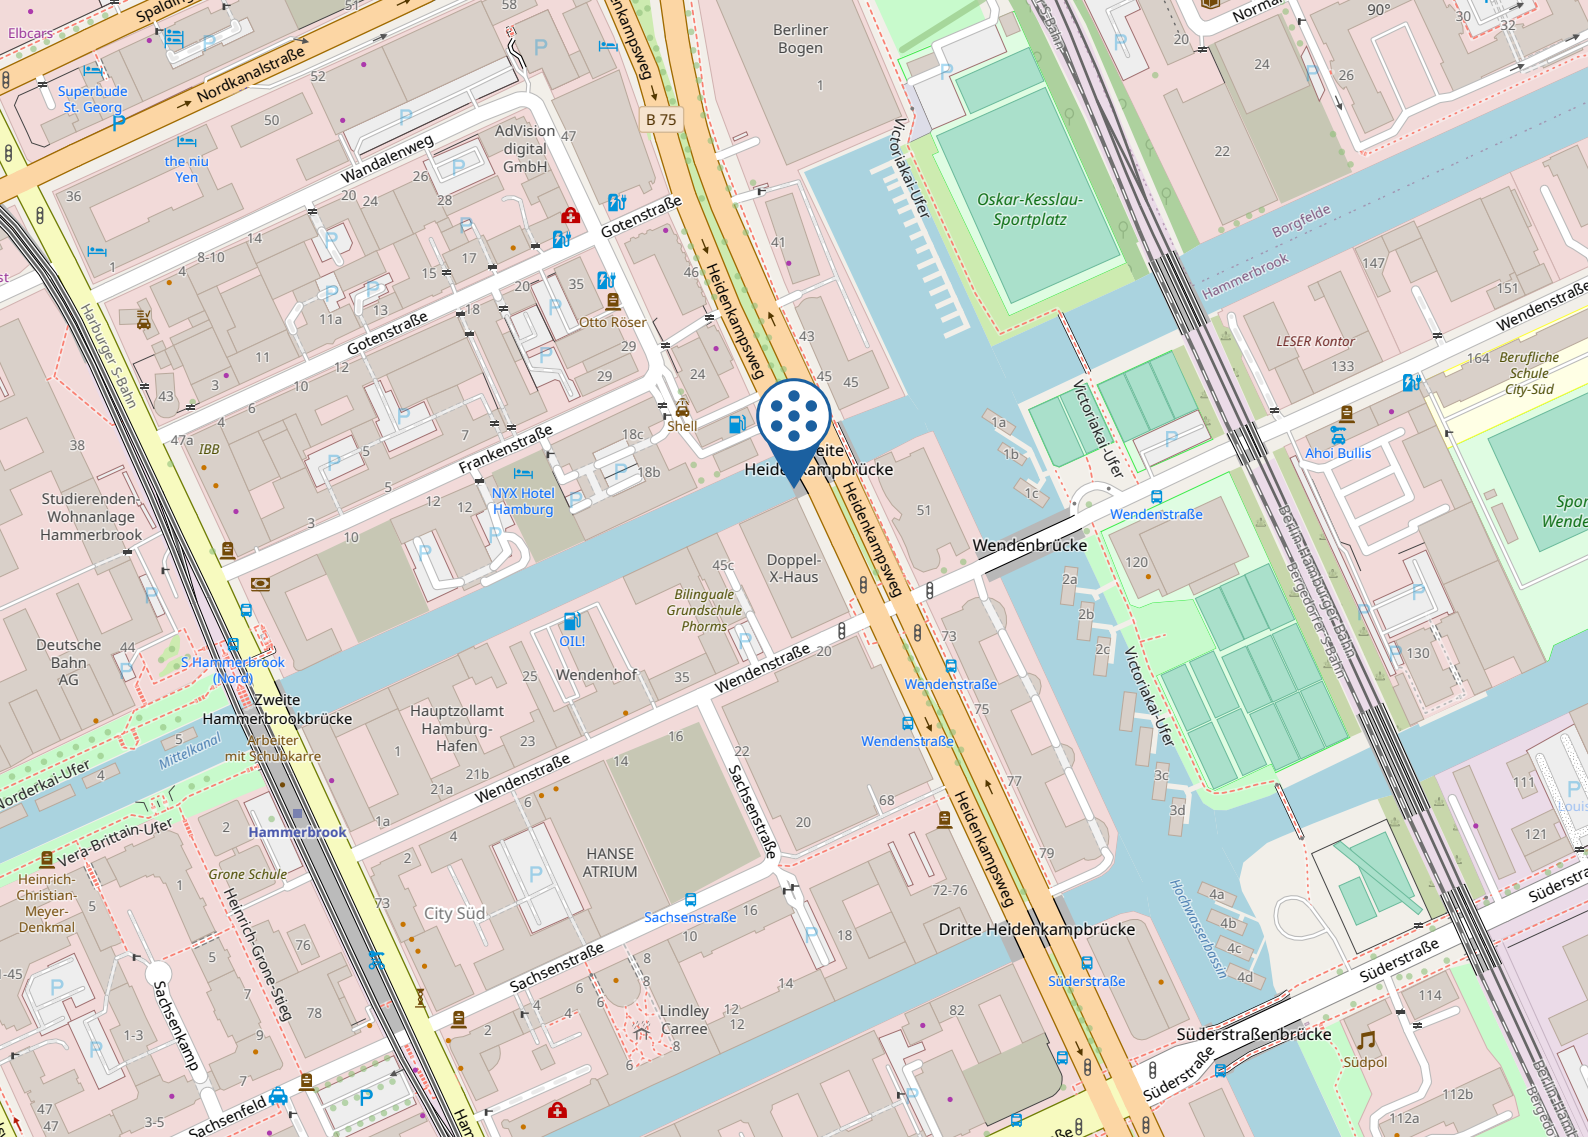

Adresse

Regus Business Center Hammerbrook, Heidenkampsweg 58

Heidenkampsweg 58
20097 Hamburg

Telefon: +49 (0) 40 - 8090344000
Telefax: +49 (0) 40 - 808093 - 111

Website: <http://www.regus.de>