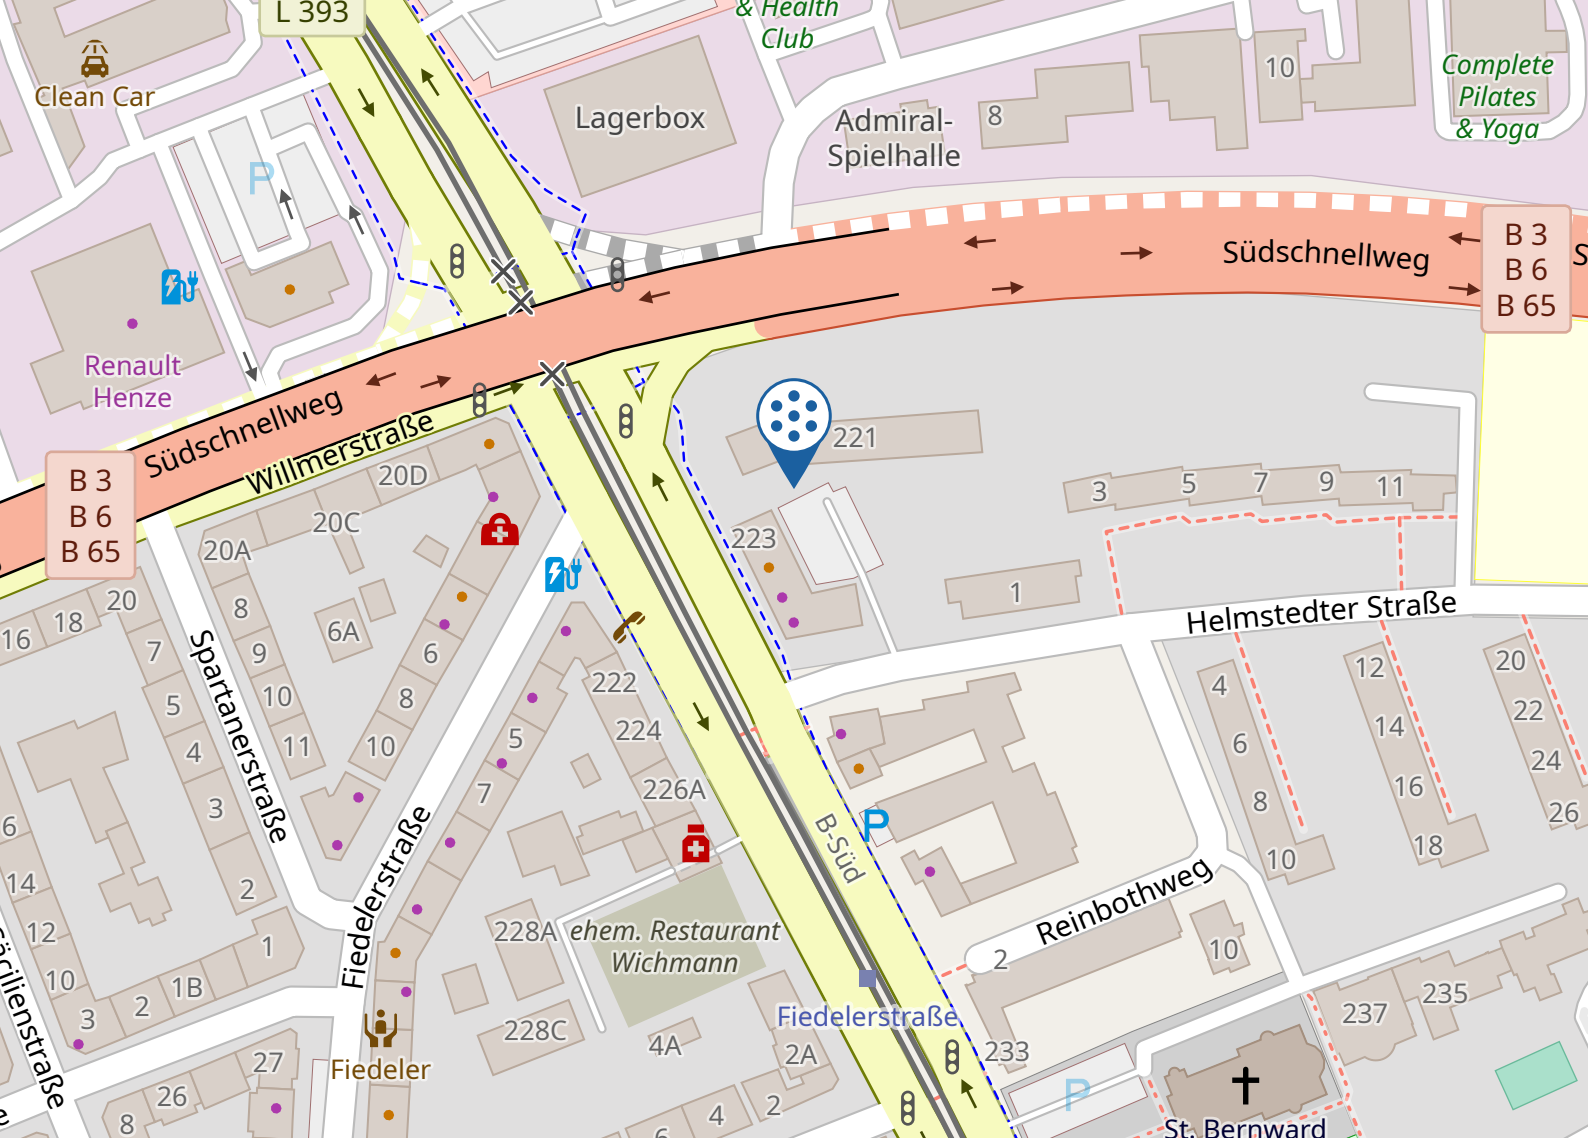

Adresse

ecos office center Hannover-Nord

Hildesheimer Straße 265-267
30519 Hannover

Telefon: +49 511 8759-0

E-Mail: hannover-sued@ecos-office.com