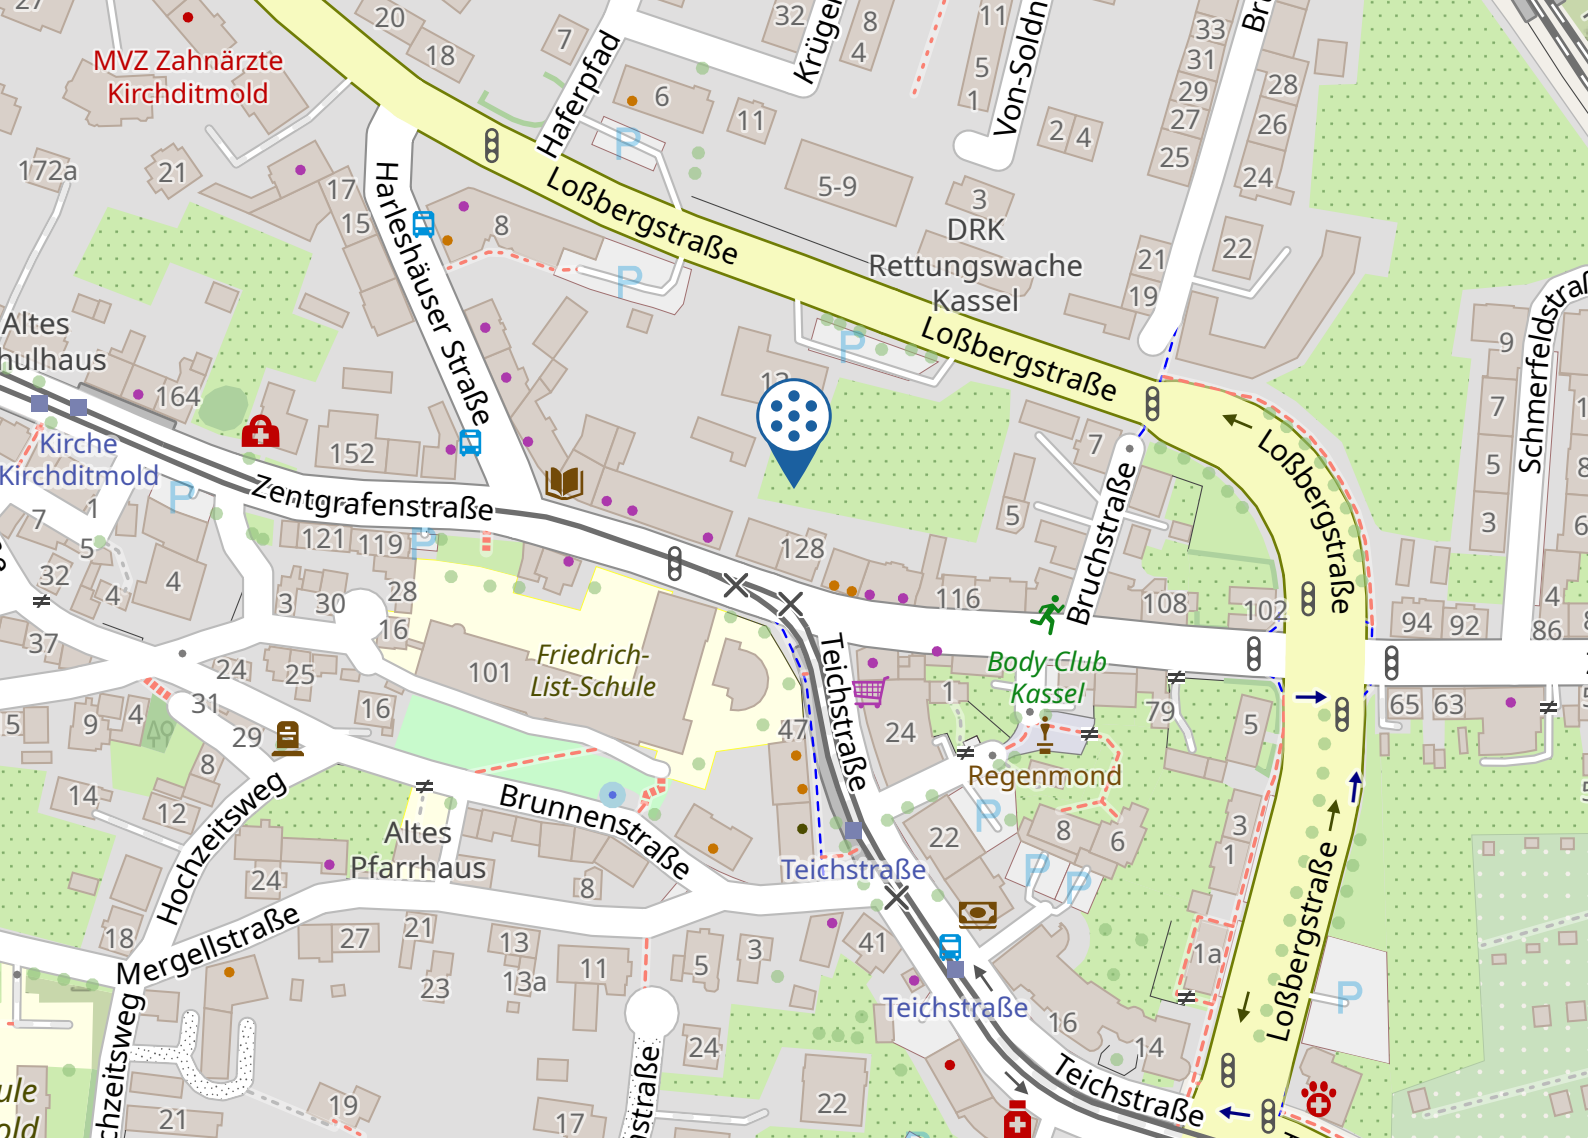

Management-Institut Dr. A. Kitzmann Tel.: +49 251 20205-0 info@kitzmann.biz

Adresse

Business-Center-Kassel

Zentgrafenstraße 128
34130 Kassel

Telefon: +49 561 70344323

1. Mit dem Auto:

Aus Richtung Norden:

- Über die A7 aus Richtung Göttingen kommend bis zum Autobahndreieck Kassel-Ost, danach auf die B7 abfahren
- Der B7 folgen bis zum Kreisverkehr Platz der Deutschen Einheit
- Anschließend die erste Ausfahrt auf die B83 nehmen und nach ca. 1 km nach links abbiegen auf die Scharnhorststraße
- Weiter geradeaus auf die Ysenburgerstraße, die zur Schützenstraße wird und dann zur Kurt-Wolters-Straße
- Nach ca. 4 km gerade aus, nach links abbiegen in die Zentgrafenstraße
- Am Ende der Straße nach links abbiegen auf die Loßbergstraße, diese dann direkt nach rechts auf die Teichstraße verlassen
- Den Straßenverlauf folgen, diese dann nach links erneut auf die Zentgrafenstraße verlassen
- Das Center befindet sich auf der rechten Seite

Aus Richtung Osten:

- Über die A38 aus Richtung Leipzig kommend bis zum Autobahndreieck Drammetal
- Die A38 verlassen auf die A7
- Ab hier weiter wie "Aus Richtung Norden"

Aus Richtung Süden:

- Über die A7 aus Richtung Fulda kommend bis zum Autobahndreieck Kassel-Ost, danach auf die B7 abfahren
- Ab hier weiter wie "Aus Richtung Norden"

Aus Richtung Westen:

- Über die A44 aus Richtung Dortmund kommend bis zum Autobahndreieck Kassel-Bad Wilhelms-höhe
- Die A44 auf die Korbacher Straße verlassen und für ca. 3 km folgen

- Die Korbacher Straße anschließend auf die Heinrich-Schütz-Allee verlassen
- Den Straßenverlauf folgen und nach halb recht in die Leuschnerstraße abbiegen
- Daraufgehend links abbiegen in die Eugen-Richter-Straße, diese nach 2 km nach rechts verlassen auf die Druseltalstraße
- Erneut nach links abbiegen auf die Bertha-von-Schuttner-Straße, die zur Heßbergerstraße wird
- Nach links auf die Teichstraße abbiegen
- Der Teichstraße folgen, links abbiegen auf die Zentgrafenstraße
- Das Ziel befindet sich rechts