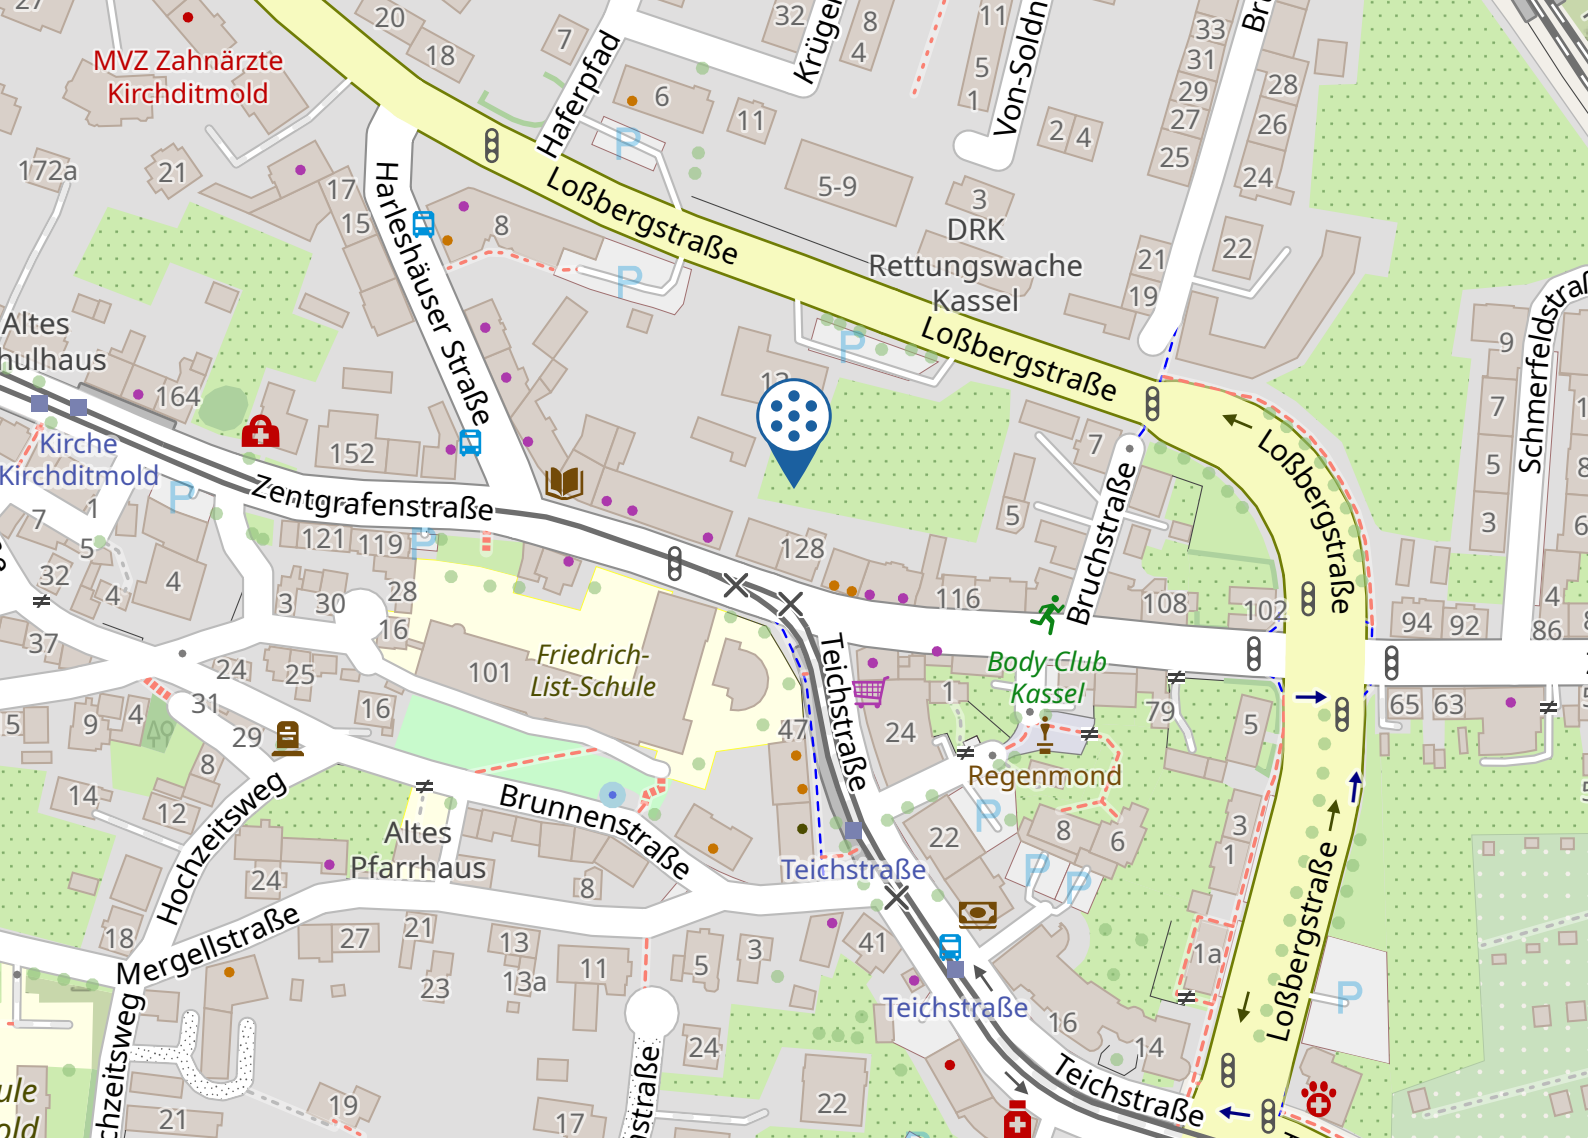

Adresse

Business-Center-Kassel

Zentgrafenstraße 128
34130 Kassel

Telefon: +49 561 70344323