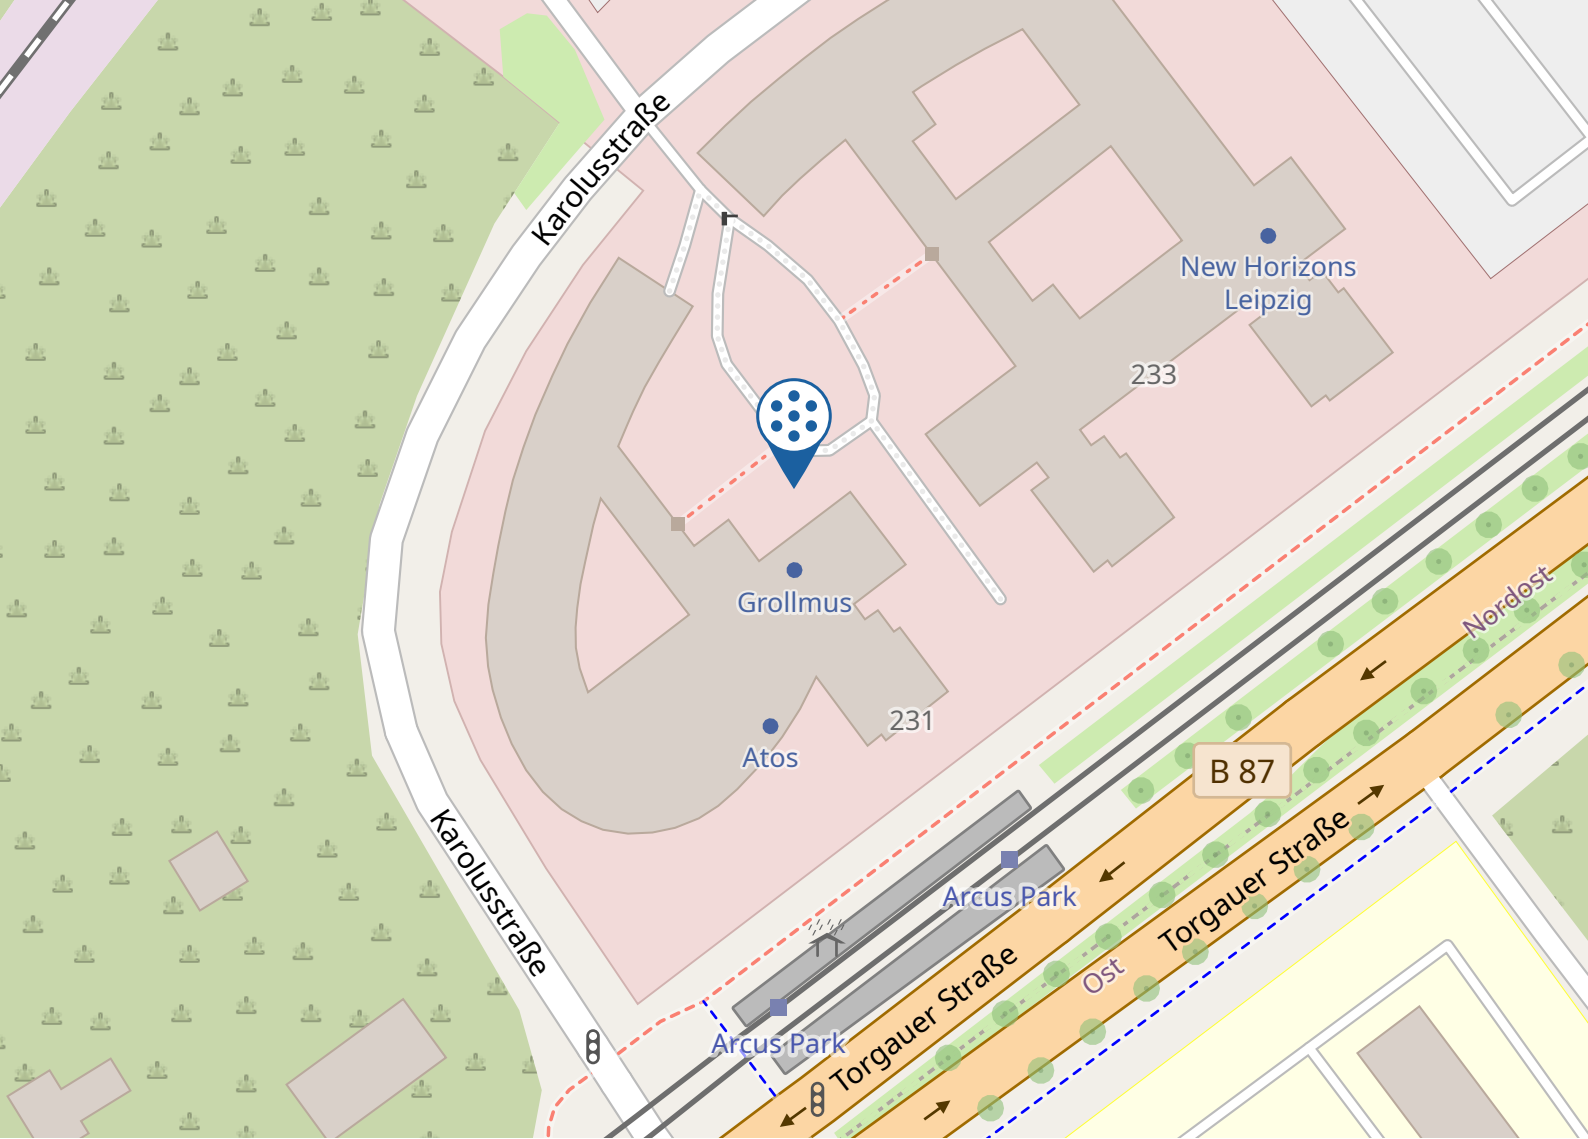

Adresse

Arcus Park Business Center
Haus A, Etage 5
Torgauer Straße 231-233
04347 Leipzig

Telefon: +49 341 2710-100