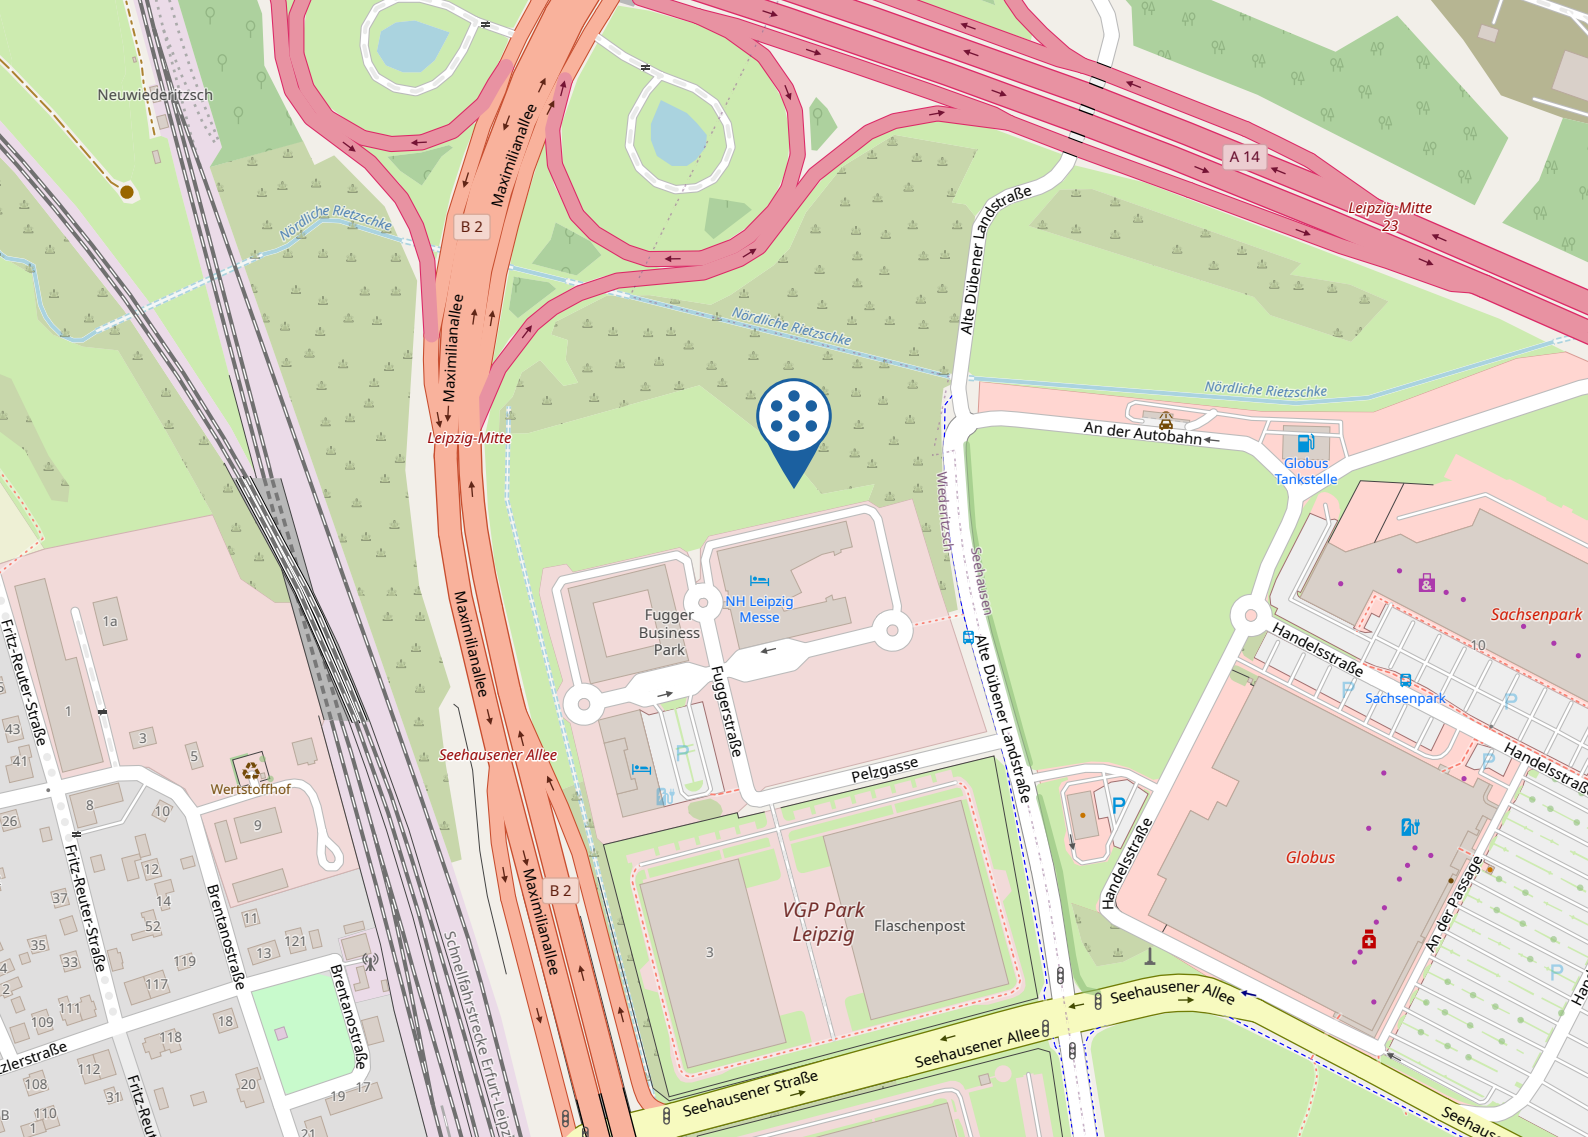

Adresse

NH Leipzig Messe

Fuggerstrasse 2
4158 Leipzig

Telefon: +49 341 5251-189