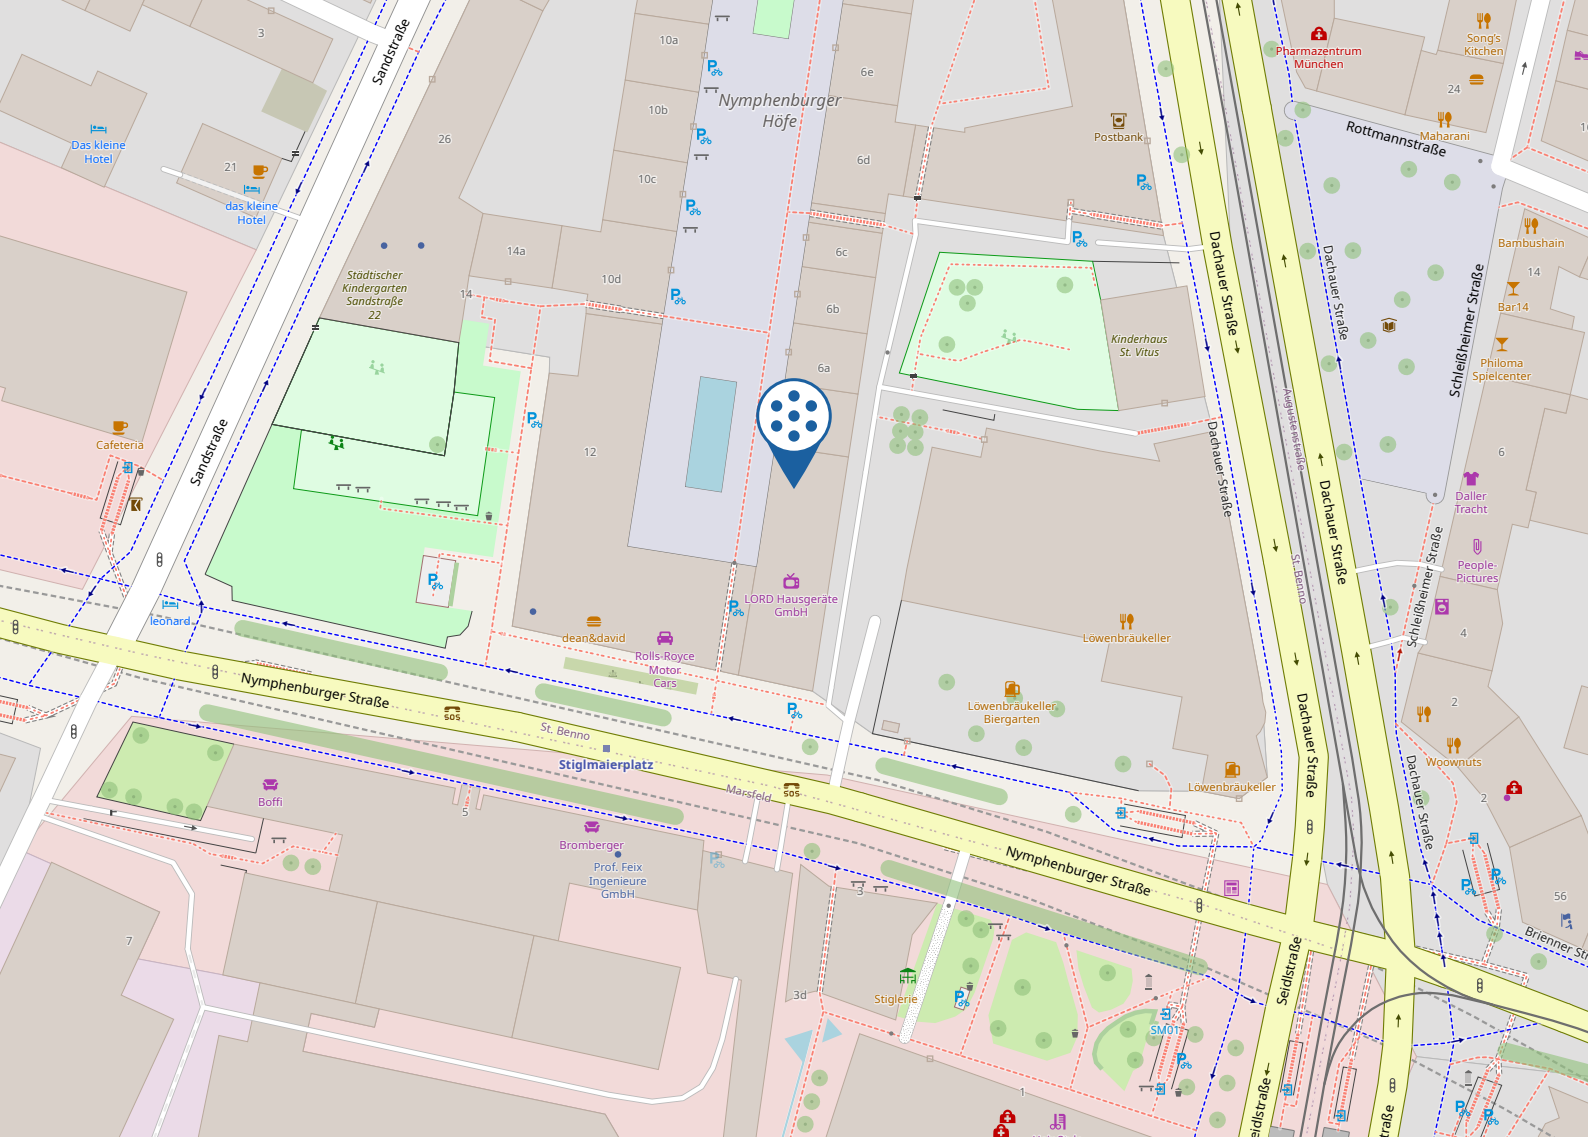

Adresse

Regus Business Center Nymphenburger Höfe

Nymphenburger Straße 4
80335 München

Telefon: 089208027000

E-Mail: nymphenburgerhoefe@excellent-bc.de
Website: <http://www.regus.com>