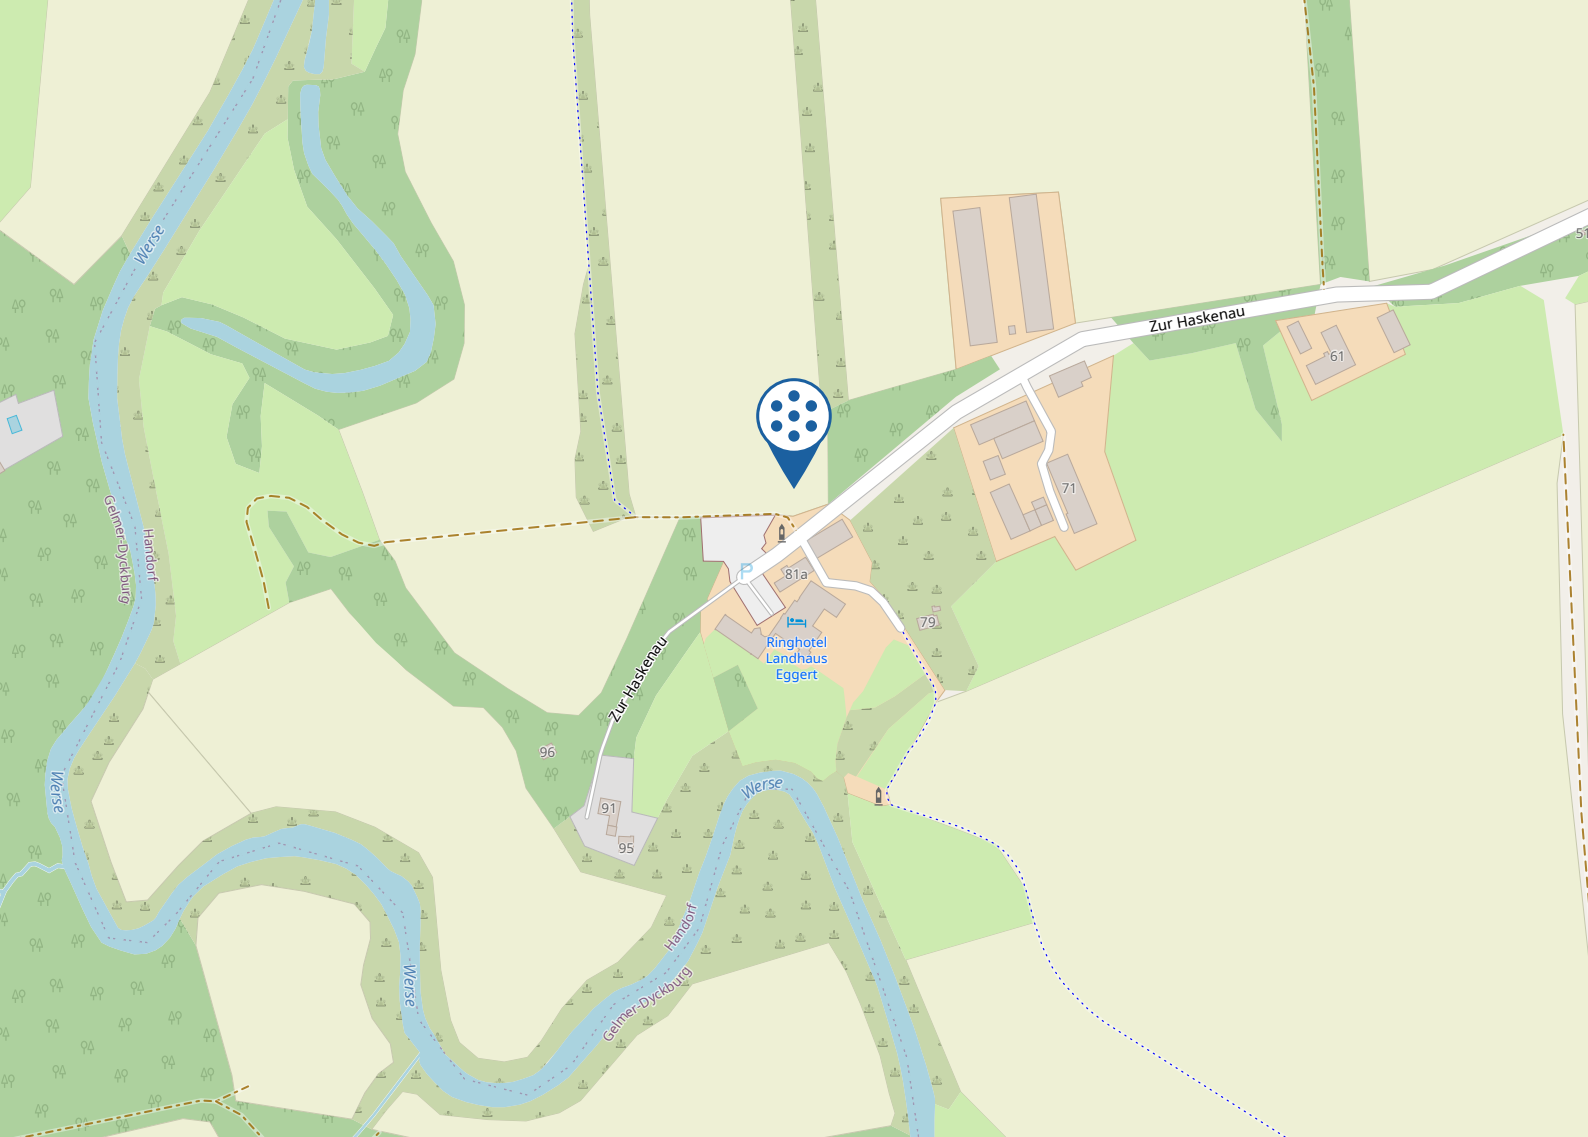

Management-Institut Dr. A. Kitzmann Tel.: +49 251 20205-0 info@kitzmann.biz

Adresse

Ringhotel Landhaus Eggert Münster

Zur Haskenau 81
48157 Münster

1. Mit dem Auto:

Von Norden kommend

- A1 Autobahnausfahrt GREVEN ab
- Richtung Münster auf den Schiffahrter Damm
- An der ersten Ampelanlage (nach ca. 10 km) links Richtung MÜNSTER-HANDORF fahren
- In Handorf gegenüber der Shell-Tankstelle den Schildern folgen Richtung DORBAUM/FACHKLINIK bis zum Straßenende (5 km)

Von Süden kommend

- A1 oder A43 Autobahnkreuz MÜNSTER-SÜD
- Noch vor Münster rechts auf die B51 in Richtung BIELEFELD/WARENDORF/OSNABRÜCK abbiegen
- Auf der Umgehungsstraße bleiben bis es links nach MÜNSTER-HANDORF geht (Ampelanlage, links "Gartencenter Münsterland")
- Dort links abbiegen Richtung MÜNSTER-HANDORF
- In Handorf gegenüber der Shell-Tankstelle den Schildern folgen Richtung DORBAUM/FACHKLINIK bis zum Straßenende (5km)

2. Mit der Bahn:

- Vom Münster Westfalen Hauptbahnhof benötigen Sie ca. 25 Minuten mit dem Taxi

3. Mit dem Flugzeug:

- Vom Flughafen Münster/Osnabrück benötigen Sie ca. 30 Minuten mit dem Taxi

Ringhotel Landhaus Eggert Münster