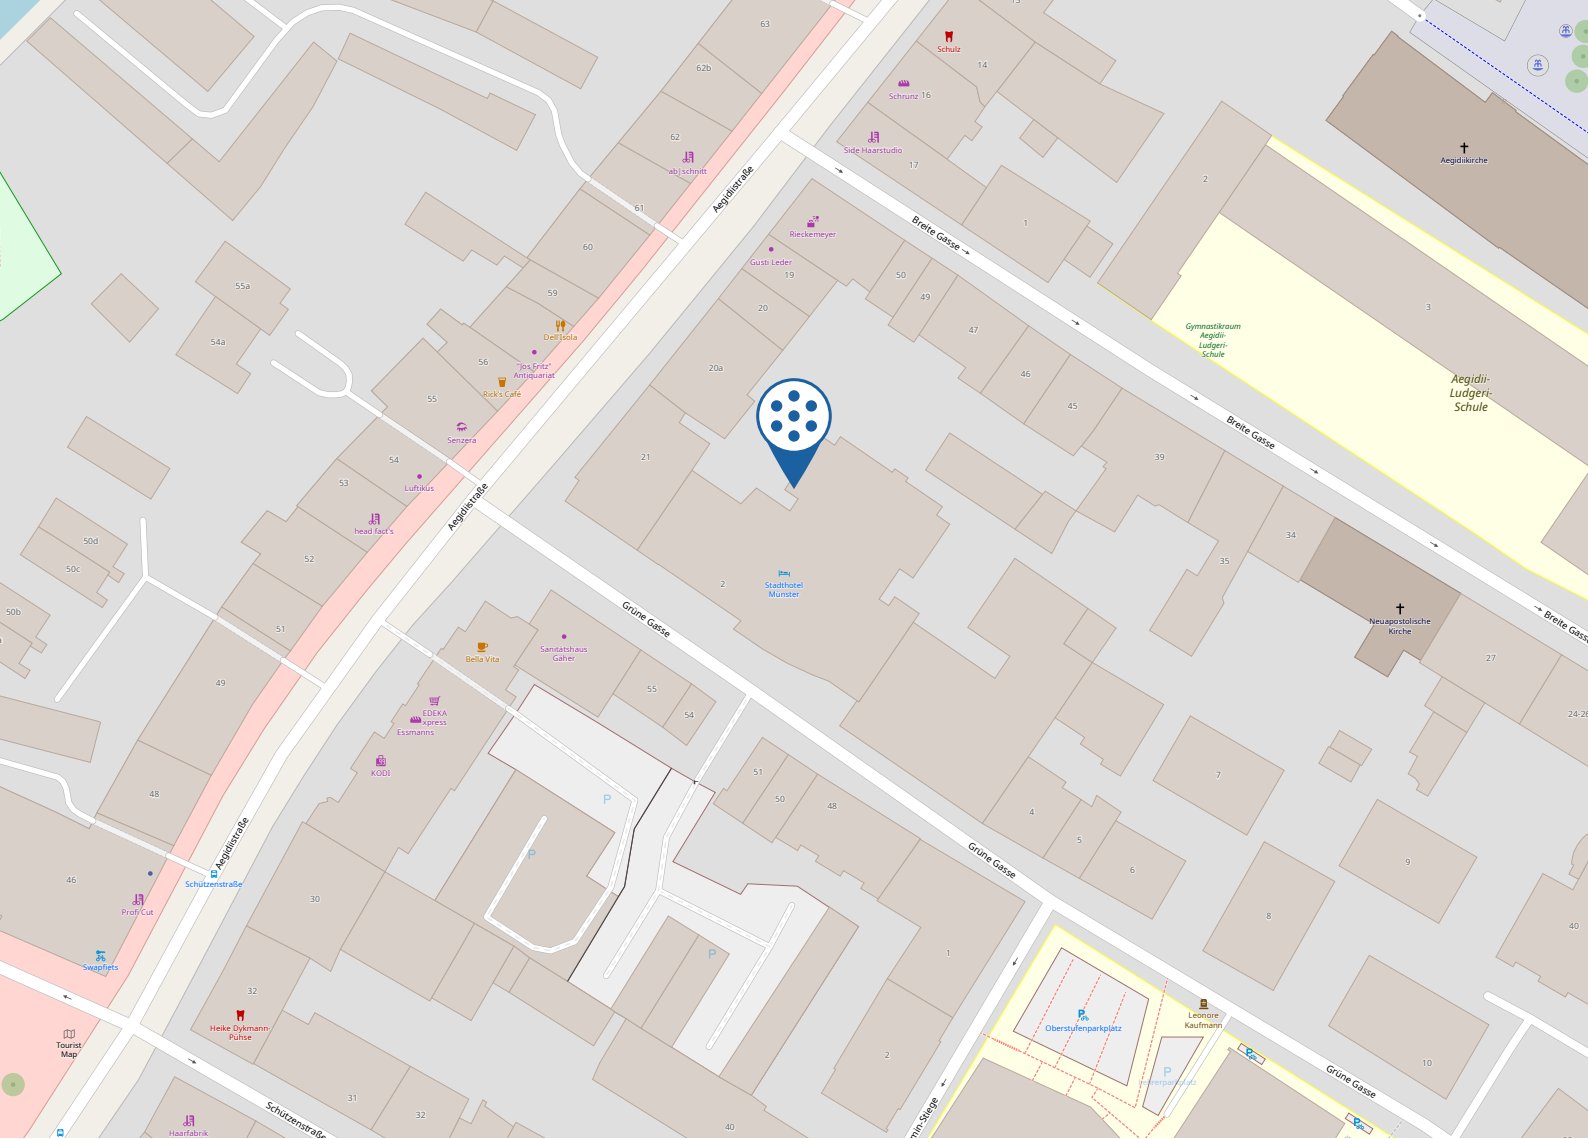

Adresse

Hotel Stadthotel

Aegidiistraße 21
48143 Münster

Telefon: +49 (0) 251 - 4812-0

E-Mail: service@stadthotel-muenster.de

Website: <http://www.stadthotel-muenster.de>