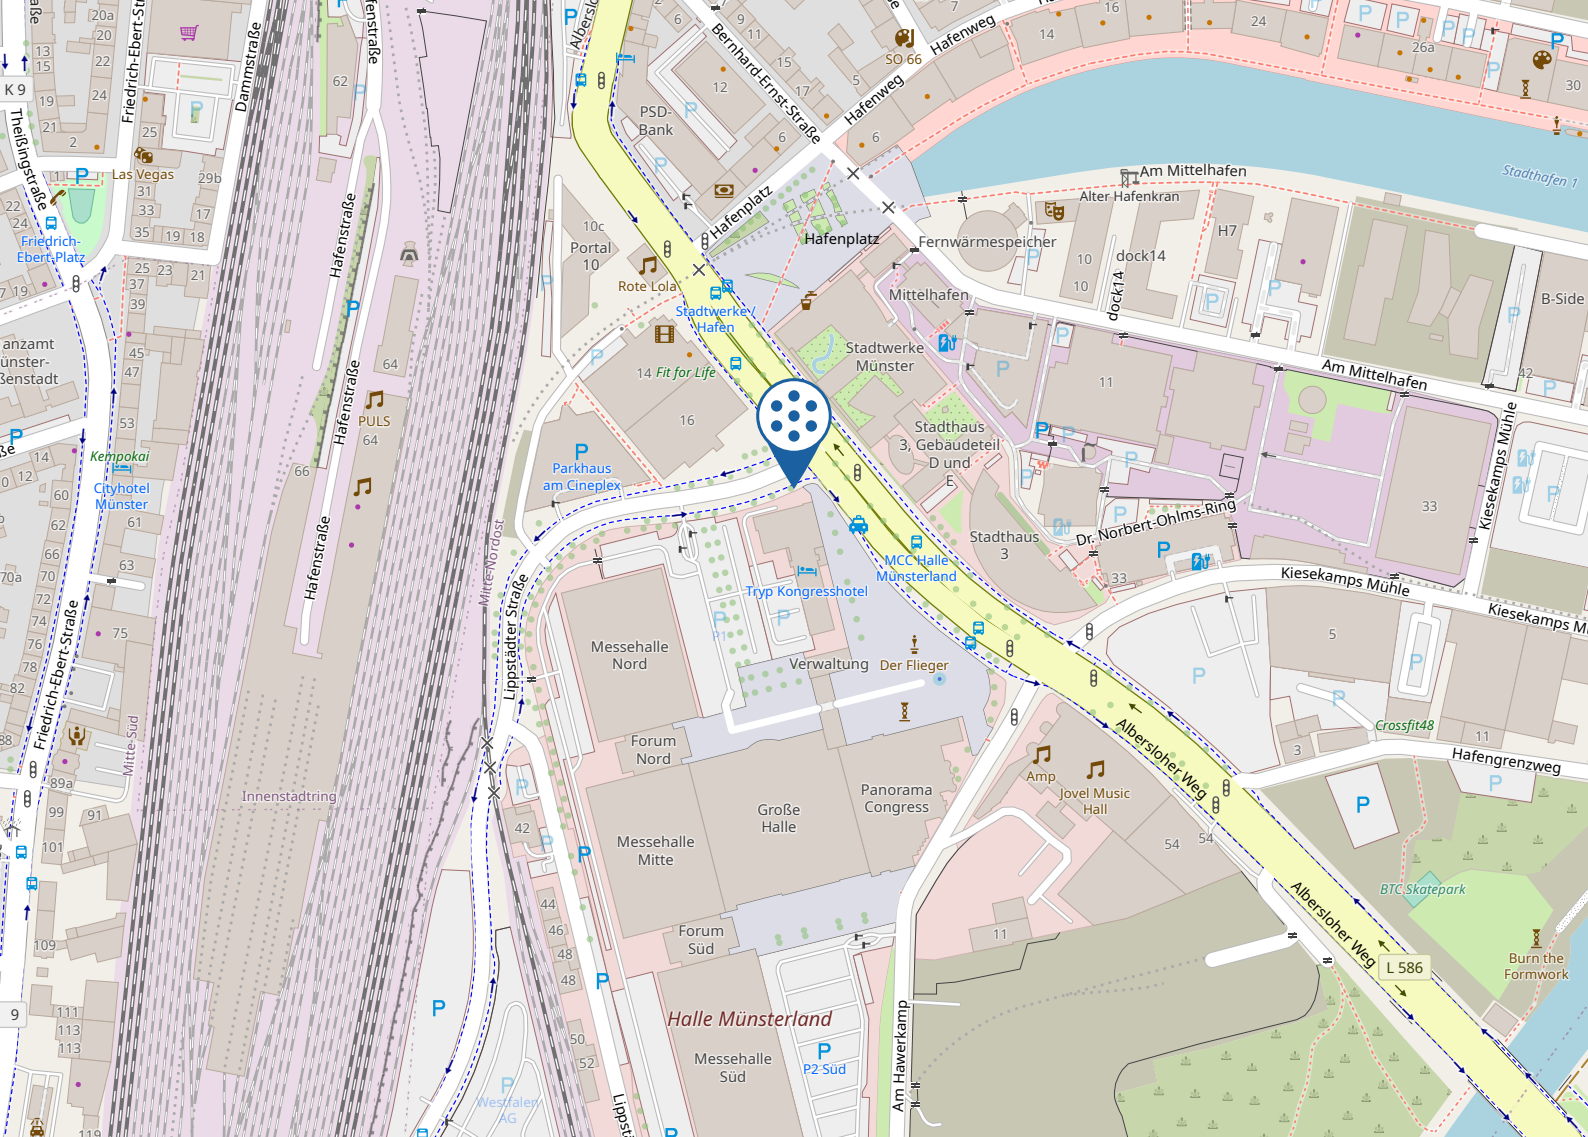

Adresse

Hotel Münster Kongresscenter

Albersloher Weg 28
48155 Münster

Telefon: +49 (0) 251 - 14200

Website: <https://www.melia.com/de/hotels/deutschland/munster/hotel-munster-kongresscenter-by-melia>