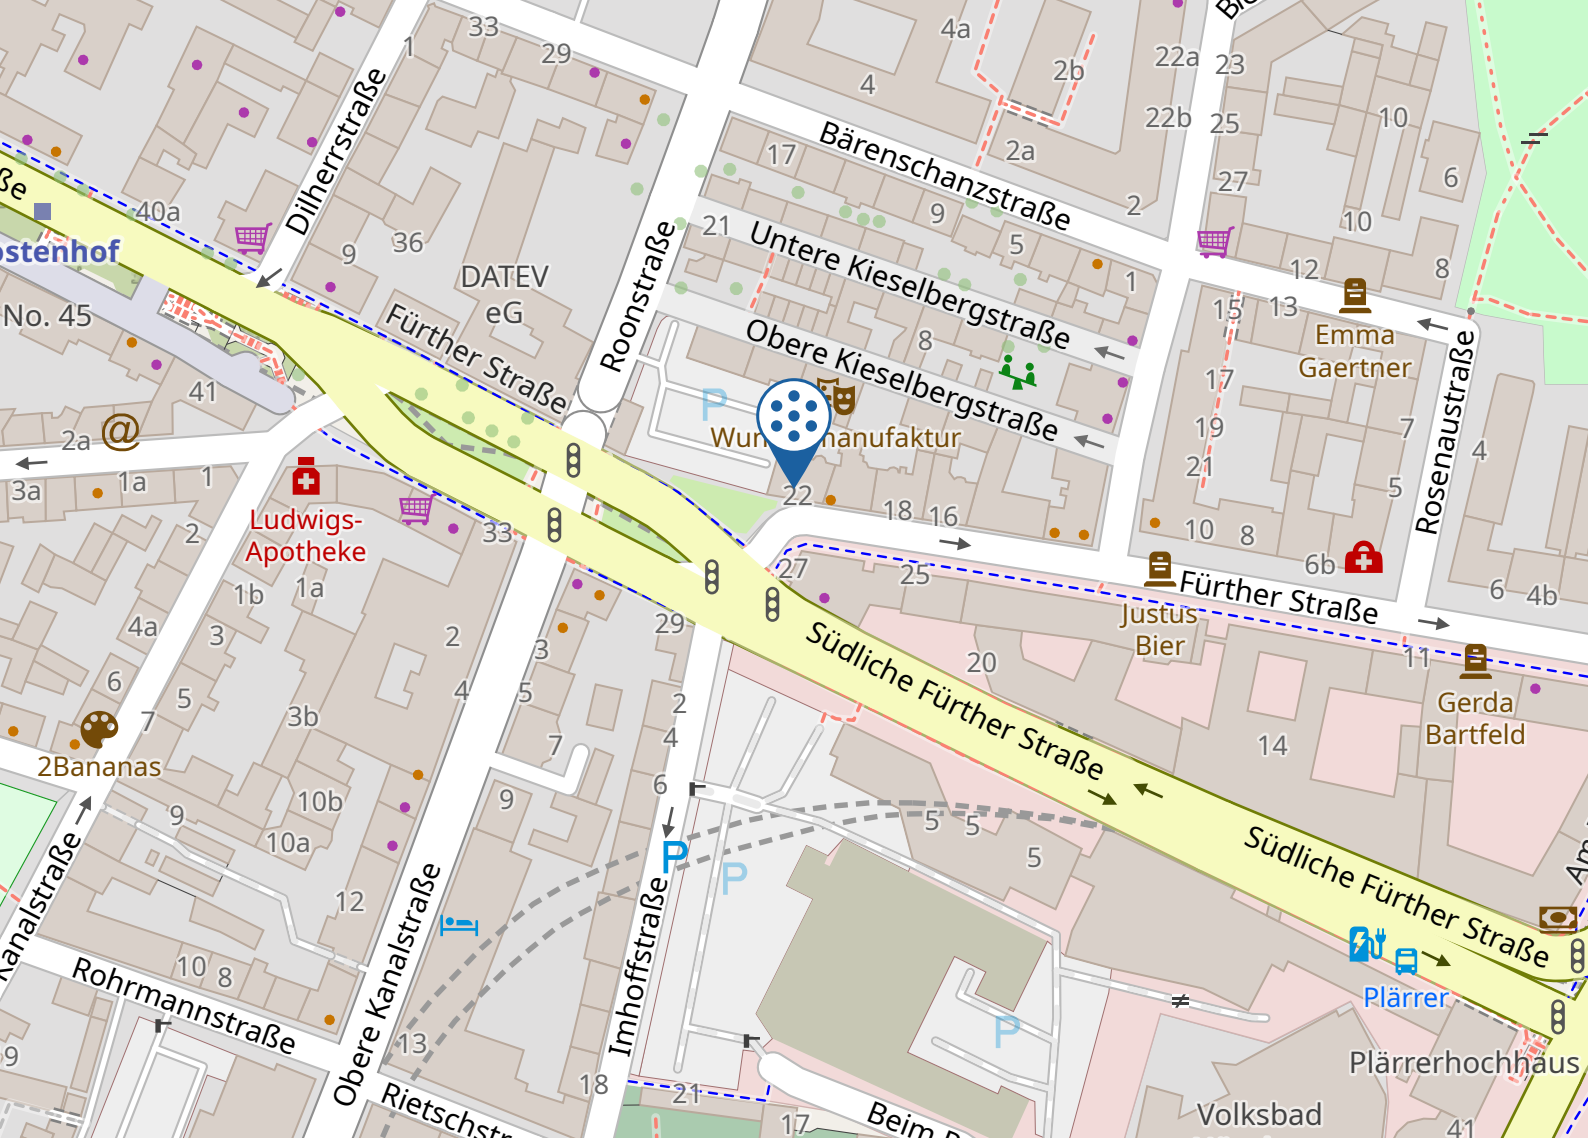

Adresse

HQ Plärrer
2., 3. & 5. Etage
Fürther Straße 27
90429 Nürnberg

Telefon: +49 (0)911 28707070