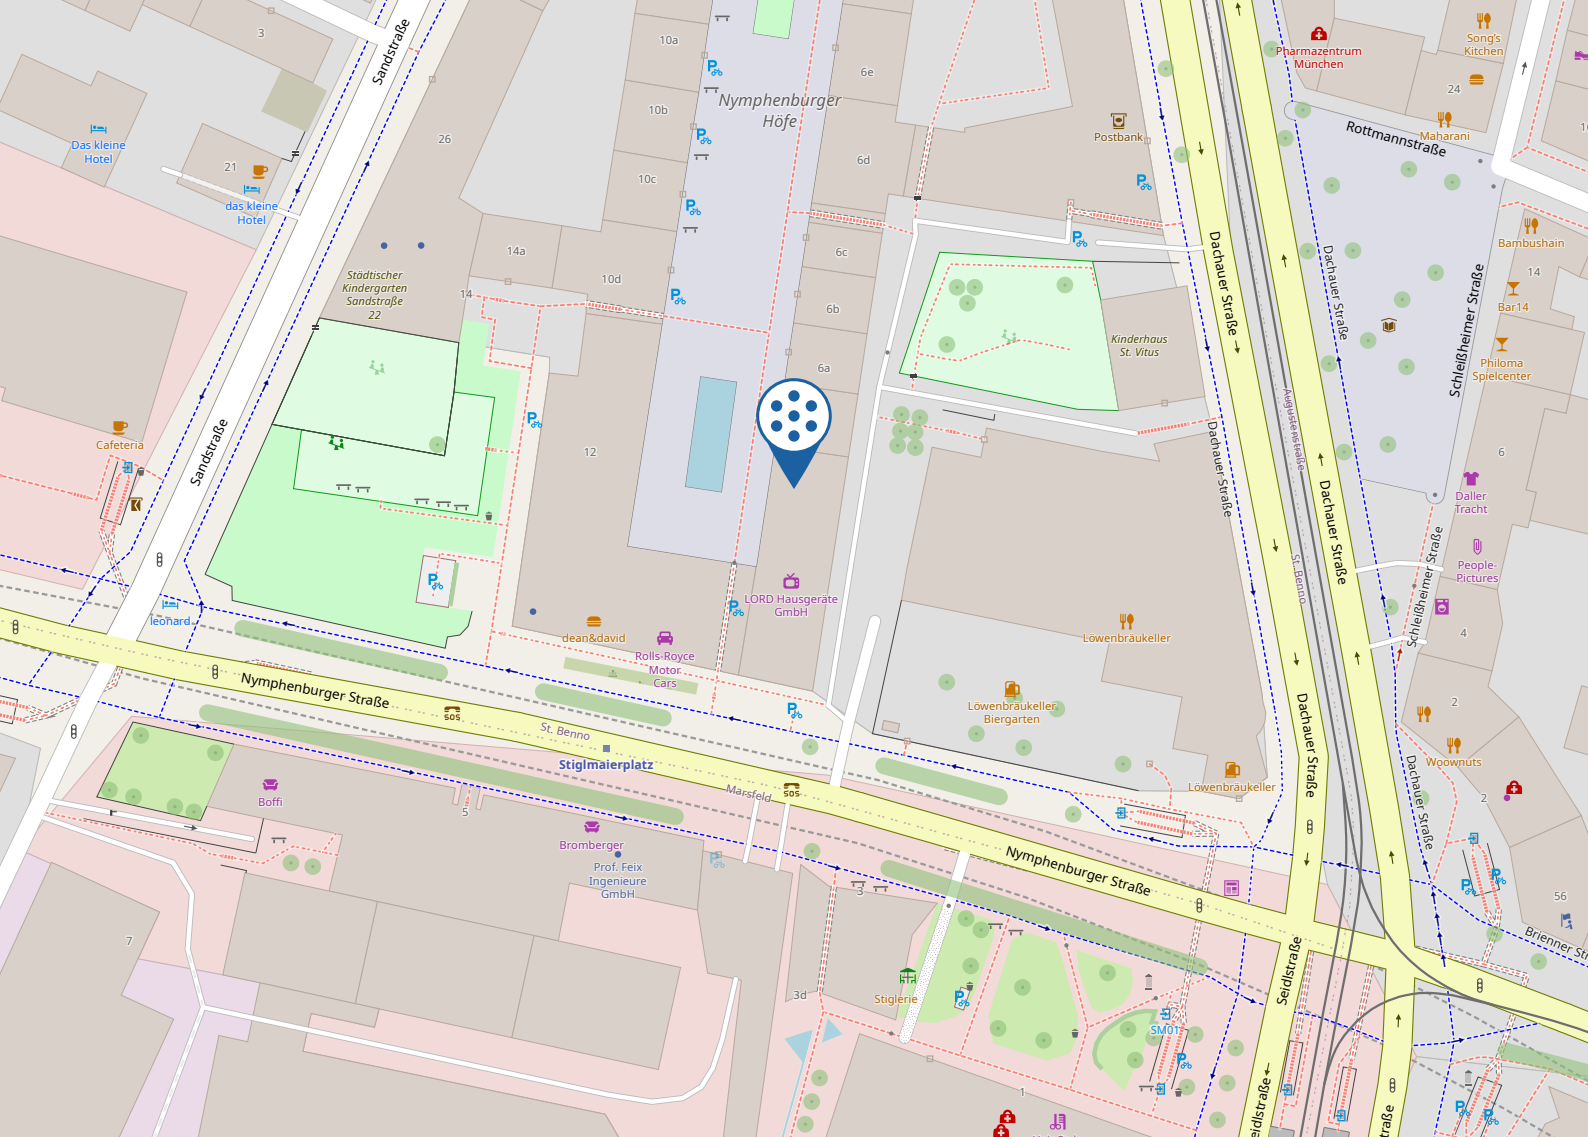

Adresse

Regus Business Center Friedrichstraße

Friedrichstraße 15
70174 Stuttgart

Telefon: +49 (0) 711 49039500

www.kitzmann.biz

Management-Institut Dr. A. Kitzmann Tel.: +49 251 20205-0 info@kitzmann.biz