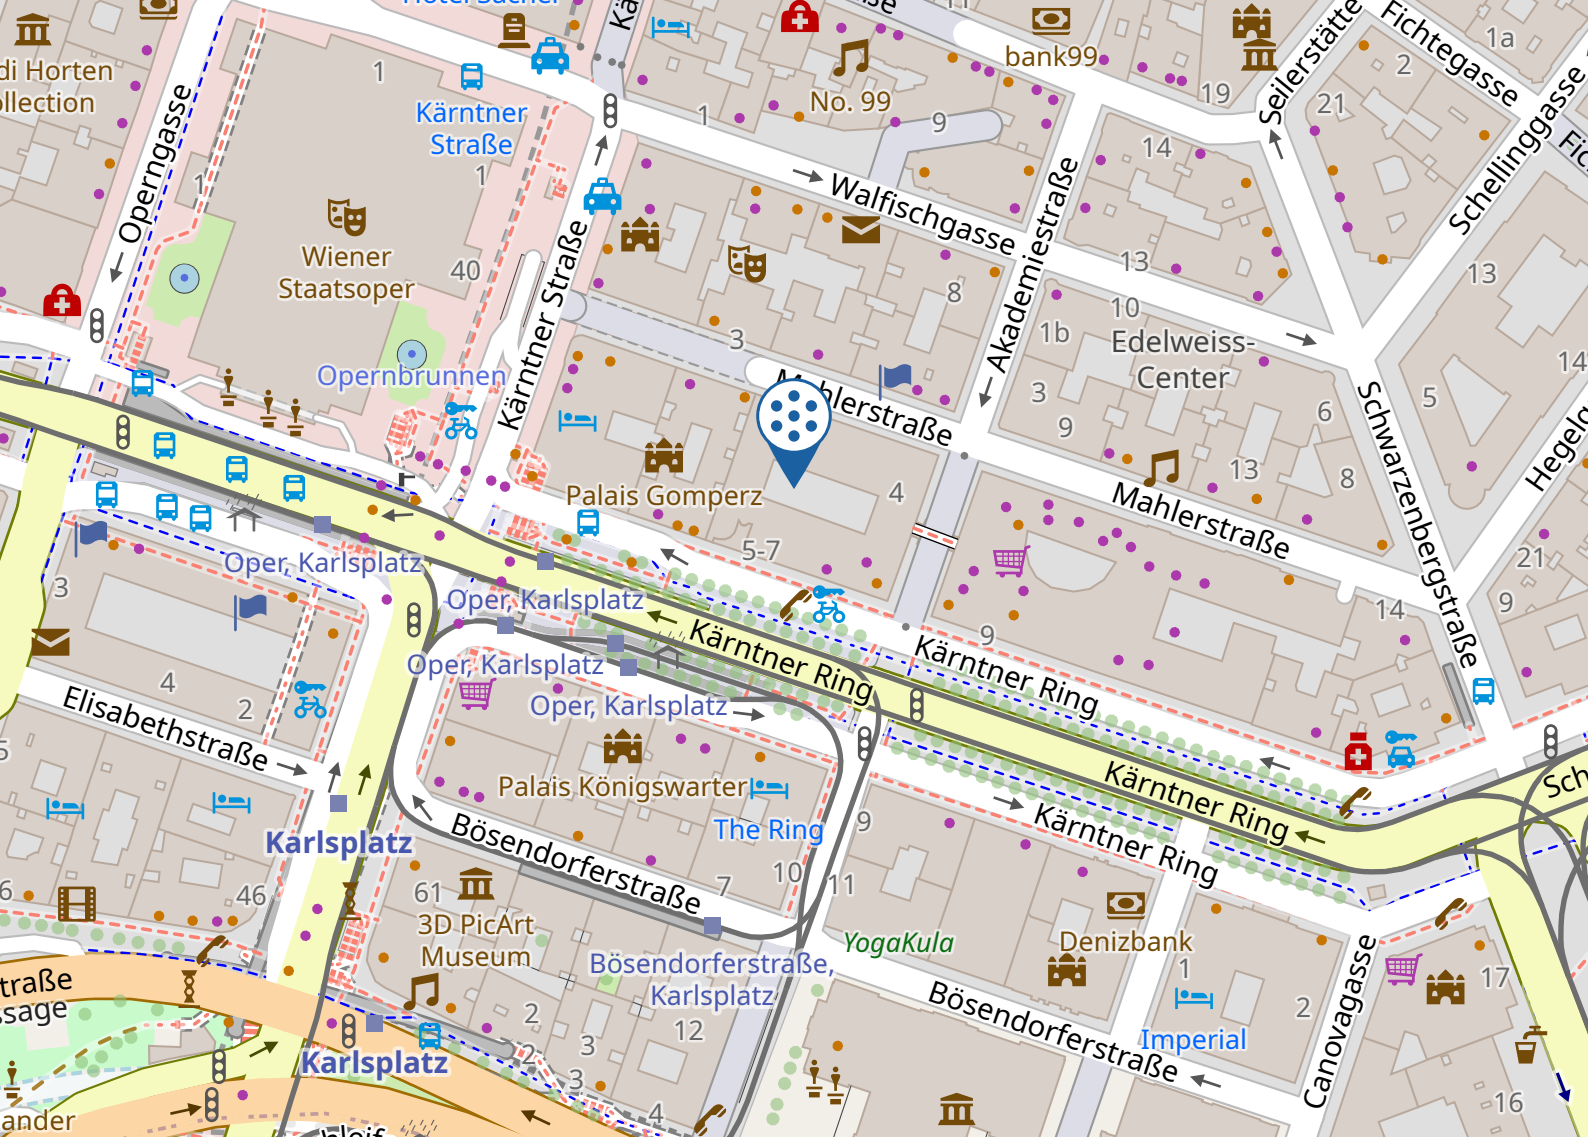

Adresse

Regus Business Center Opera
7. Obergeschoss
Kärntner Ring 5-7
1010 Wien

Telefon: +43 1 2051160

1. Mit dem Flugzeug:

Vom Flughafen Wien dauert die Fahrt mit dem Taxi 20-30 Minuten.

2. Mit öffentlichen Verkehrsmitteln:

Verlassen Sie den Hauptbahnhof in Richtung Südtiroler Platz. Nehmen Sie dort die Linie U1 in Richtung Leopoldau bis Karlsplatz. Gehen Sie hier über die Akademiestraße bis zum Kärntner Ring und biegen rechts auf diesen ab. Das Ziel befindet sich nach ca. 80 Metern auf der linken Seite.