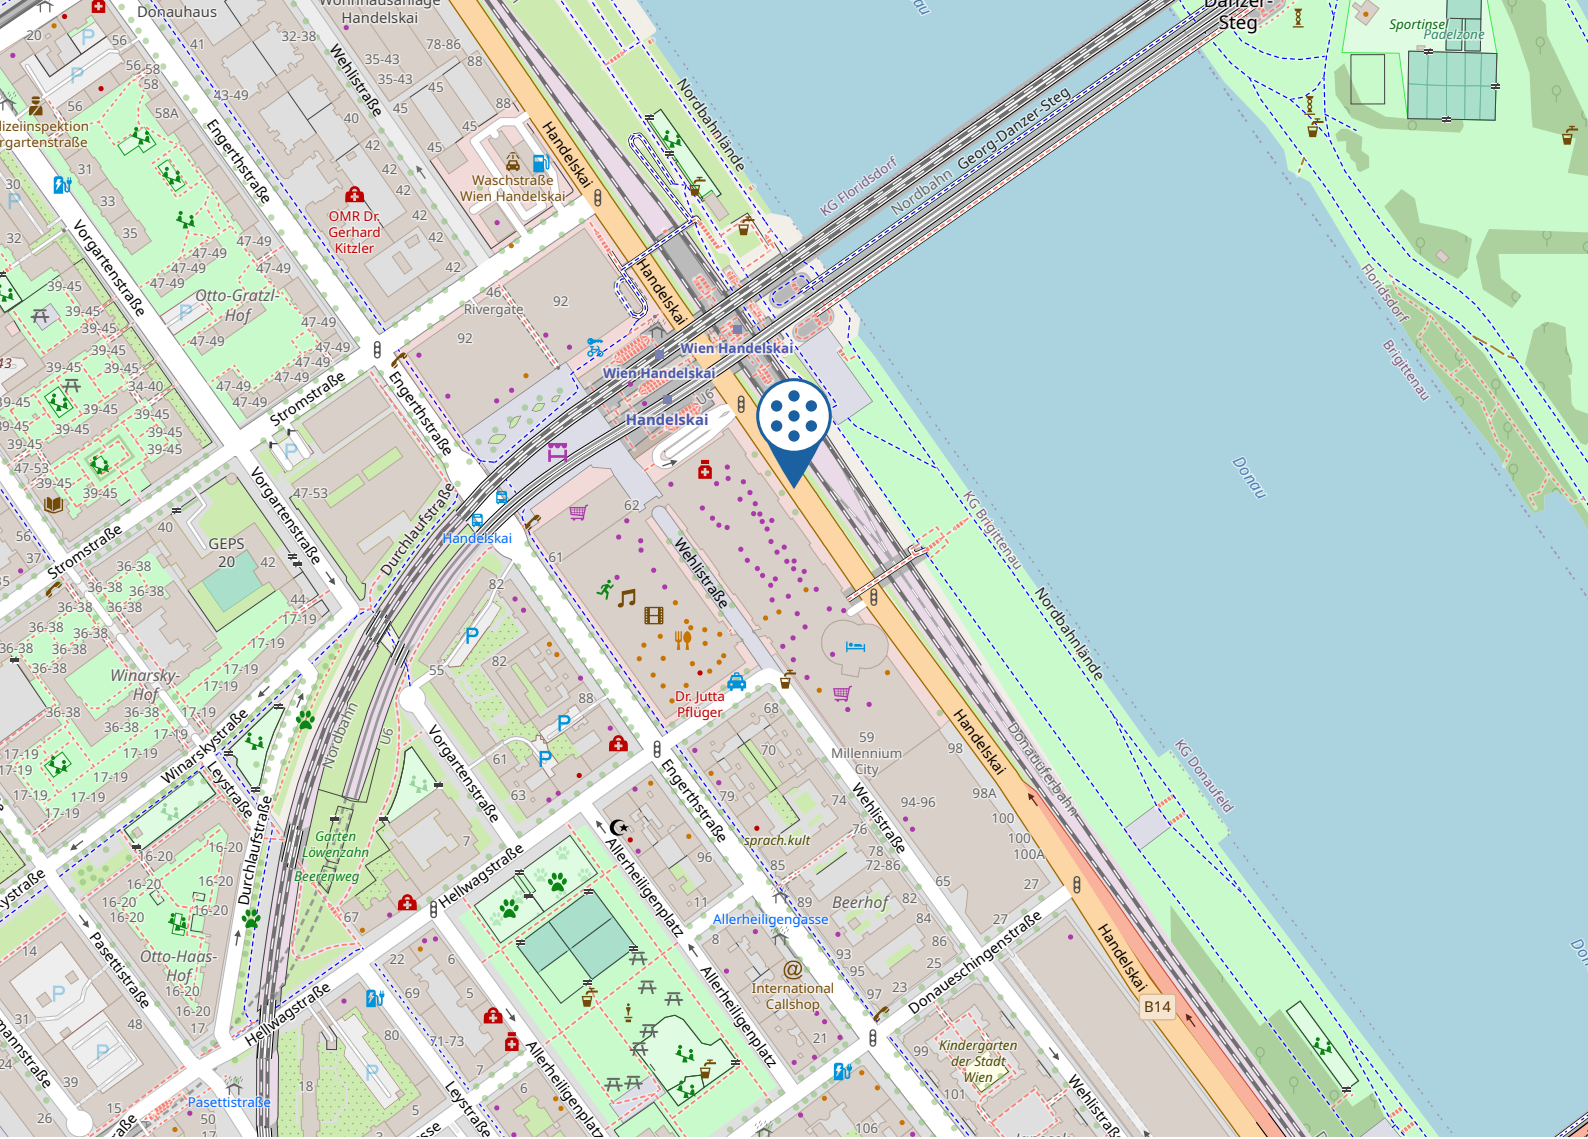

Adresse

Regus Millennium Tower
23./24. Obergeschoss
Handelskai 94 - 96
1200 Wien

Telefon: +43 12057760000