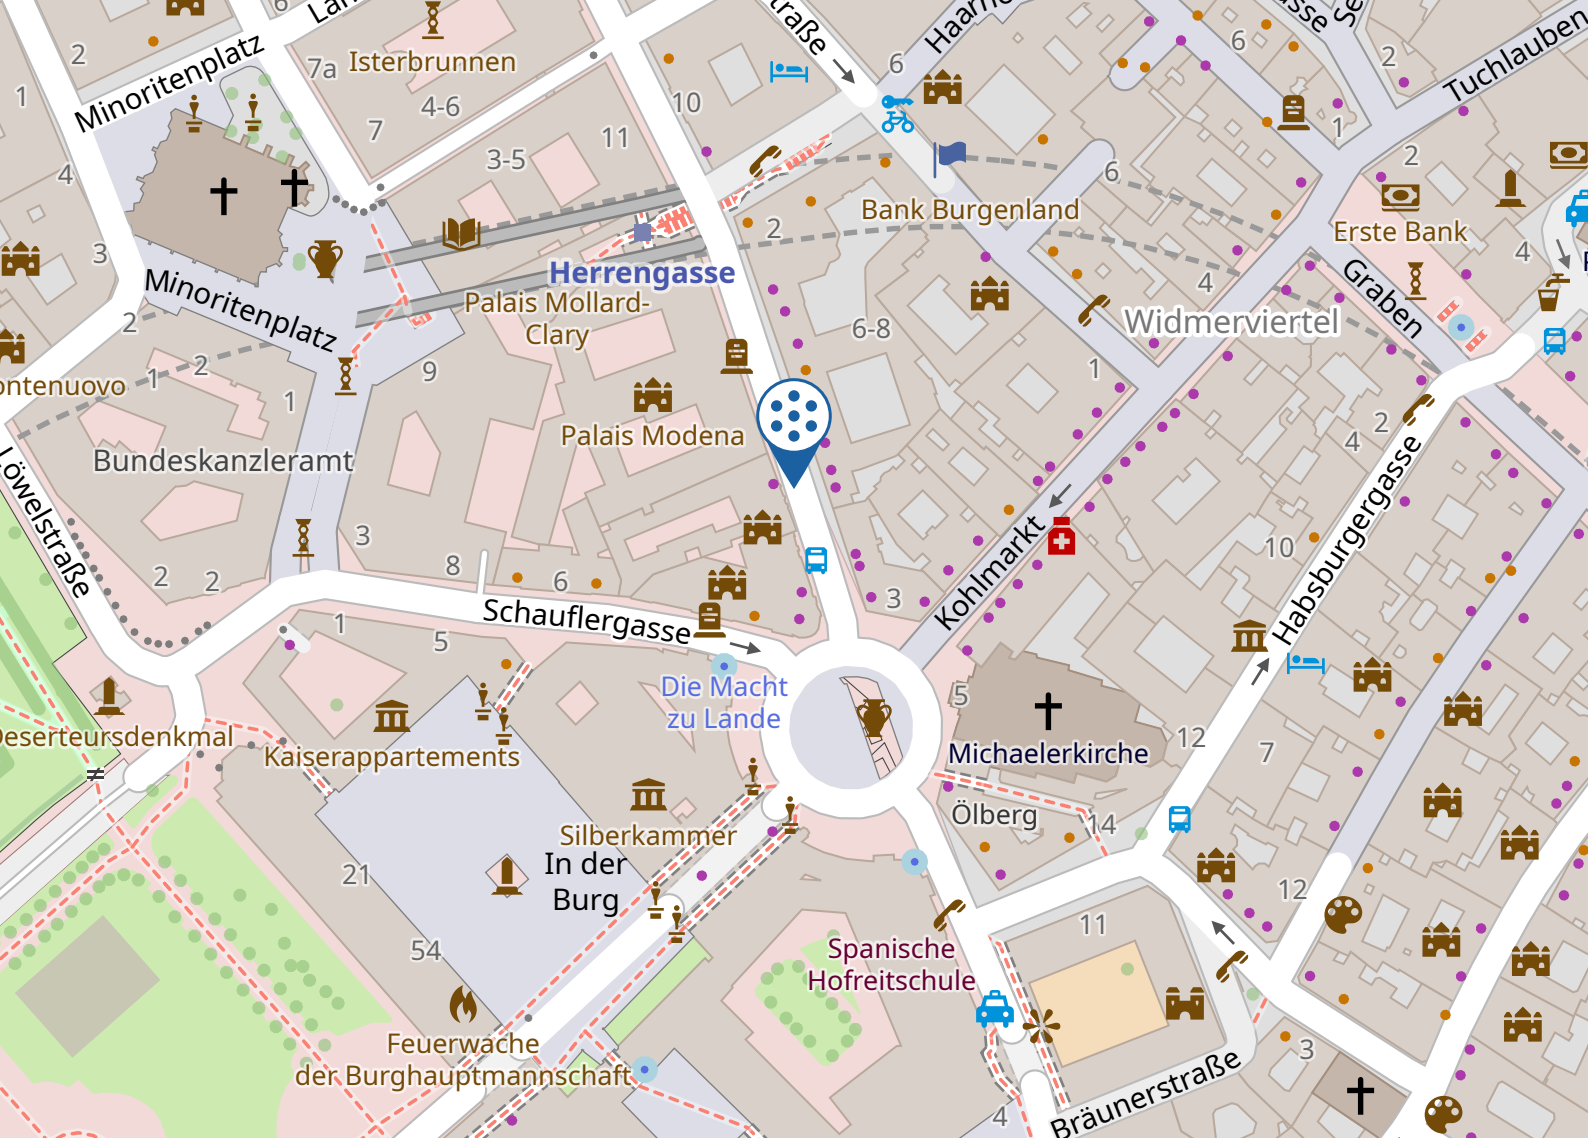

Adresse

Regus Business Center Le Palais
3. Obergeschoss
Herrengasse 1-3
1010 Wien

Telefon: +43 1930841100