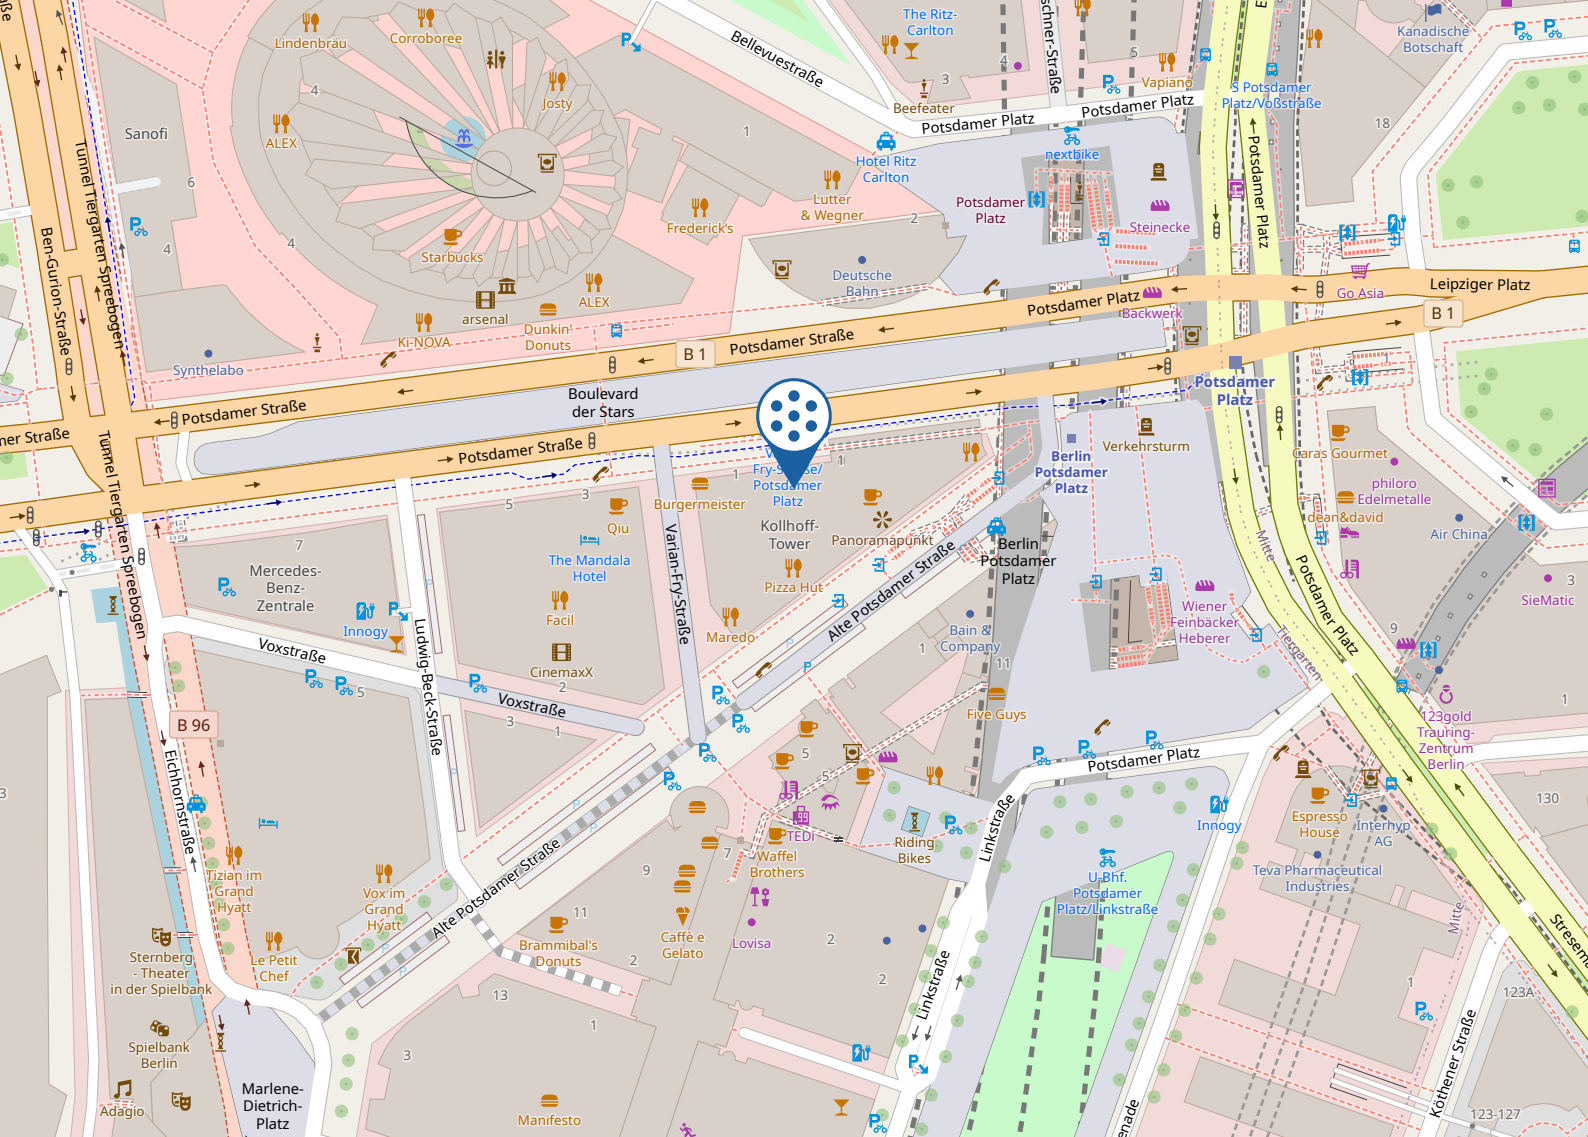

Adresse

Signature by Regus Signature P1
7. Obergeschoss
Potsdamer Platz 1
10785 Berlin

Telefon: +49 30 220122200