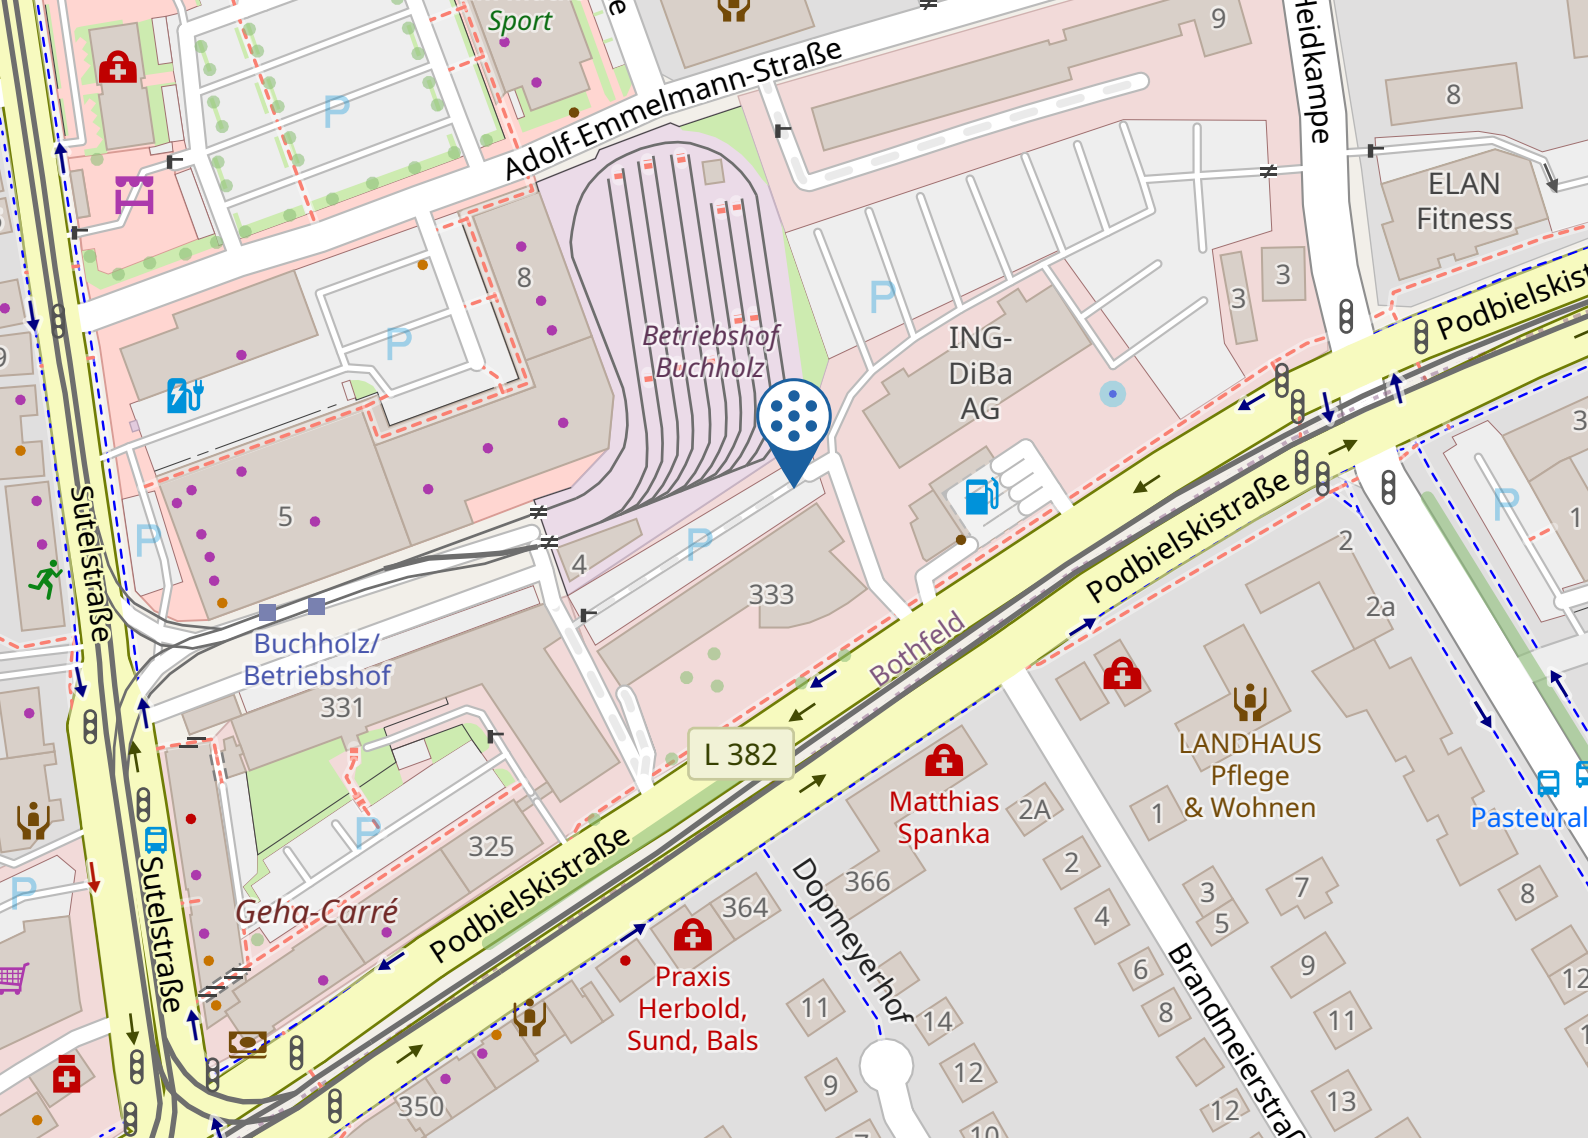

Adresse

HQ Business Center Podbi
5. Etage
Podbielskistraße 333
30659 Hannover

Telefon: +49 (0)5115406000